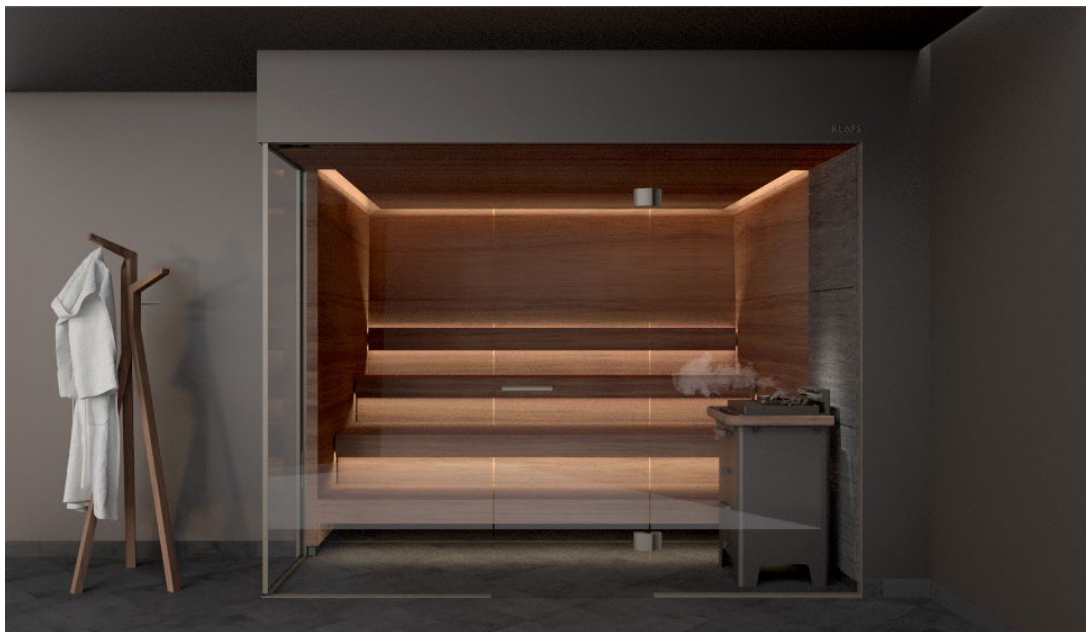

wohltuendem Duft. KLAFS öffnet mit diesen vielseitigen funktionalen Variationen das Tor zu einer neuen Dimension der Entspannung und Erholung, in der jeder Saunagang zu einer außergewöhnlichen Wellnessauszeit wird.