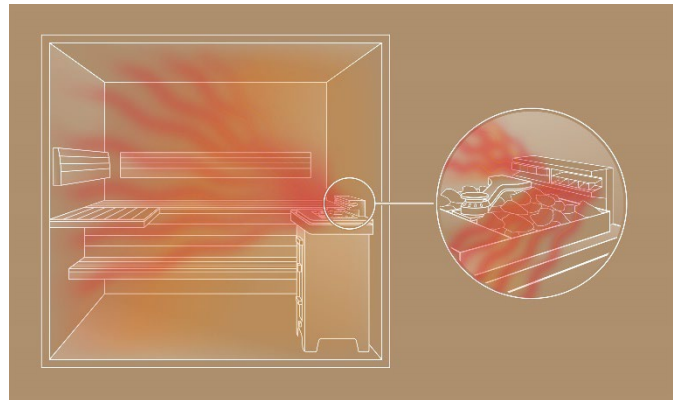

Optimale Luftverteilung dank automatisierter Wedelfunktion

Das richtige Wedeln ist folglich eine Kunst, die gekonnt sein will. Und genau deshalb hat KLAFS beim SANARIUM®-Ofen MAJUS mit VITALITY BOOST das Verteilen der heißen Luft hochgradig perfektioniert. Das Wedelsystem ist dank beweglicher Luftlamellen individuell veränderbar. Die Luftführung wird ganz nach Wunsch gezielt auf den Saunabadenden eingestellt. Egal, wo in der Sauna Platz genommen wird, ob sitzend oder liegend – der Hitzeboost ist immer gleichermaßen intensiv spürbar und umschließt durch die gezielte Luftführung den gesamten Körper. Die schnelle und effektive Verteilung fördert das gesunde Ansteigen der Körpertemperatur, mit der Folge, dass der menschliche Organismus seinen Trainingsturbo für das Herz, Kreislauf- und Immunsystem noch stärker aktiviert.

Und das Beste: Der Saunabadende kann sich zurücklehnen und genießen. Denn mit der integrierten Remote-Steuerung kann dieser Aufgussevent bei völliger Entspannung – ohne Aufstehen –

genossen werden. „HEY KLAFS“ – zwei Worte genügen und schon geht es los. Der weltweit einmalige VITALITY BOOST reagiert auf Sprachbefehl und startet den Aufguss nach Wunsch, auch wenn der Benutzer nicht online ist. Alternativ lässt sich die Funktion über die Saunasteuerung oder via Knopfdruck in der Kabine managen. Komfortabler Saunieren geht nicht.

Individuell anpassbarer Aufguss dank Programmvierfalt

Die neue VITALITY BOOST-Funktion kann allerdings noch mehr. Jeder Körper ist anders und ein Saunaaufguss sollte genau so sein, wie es ihm guttut. KLAFS hat dafür fünf verschiedene Programme entwickelt, mit denen sich die Zeremonie ganz individuell gestalten lässt. Von eher sanft und trocken bis hin zum intensiven Aufguss mit reichlich Wasser und kräftigem Wedeln – durch die Steuerung wird das Saunaerlebnis nahezu allen Vorlieben und gewünschten Trainingseffekten angepasst.

Für ein vollkommenes Wellnessgefühl dürfen zudem natürliche Düfte oder Saunaöle nicht fehlen. Diese können zusammen mit dem Wasser in den im Ofen integrierten Vorratsbehälter gegeben werden. Wasser und Zusätze wie Lavendel- oder Rosmarinöl werden dank eingebauter Aufgusschale sicher und gleichmäßig über den Steinen verteilt und untermalen das sinnliche Erlebnis mit