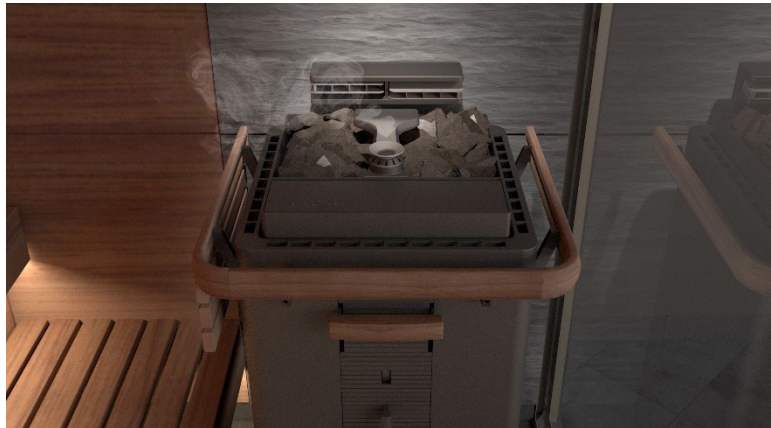

SANARIUM®-Ofen MAJUS erlaubt die neue Technik einen automatischen Aufguss und sorgt dank der zusätzlichen optimalen Luftverwedelung für ein gesteigertes Wärmeempfinden und damit einen maximal gesundheitsfördernden Ablauf des Saunabads. Der VITALITY BOOST entfaltet das volle Potenzial eines Saunaofens und lässt Herzkreislauf- und Immunsystem der Saunabadenden intensiv trainieren. Besonders wohltuende und belebende Entspannungsmomente sind so garantiert. KLAFS vereint auf diese Weise technische Innovation mit höchstem Komfort zu einem perfektionierten Saunaerlebnis.

Der Aufguss: Saunieren mit voller Intensität – perfektioniert von KLAFS

Der Aufguss ist das Highlight eines jeden Saunabades. Zeremonien in öffentlichen Saunaanlagen erfreuen sich immer größerer Beliebtheit, aber auch in der Sauna zu Hause wird der Aufguss mehr und mehr Teil der wohltuenden Entspannung. Aber warum hat der Aufguss neben seiner meditativen Wirkung auch gesundheitlich einen positiven Effekt auf den Körper? Und warum ist die perfekte Wedeltechnik dabei entscheidend?

Wenn Wasser über die heißen Steine läuft, entsteht eine beruhigende Klangkulisse aus Plätschern und Zischen. Zugleich steigen durch die Verdampfung Luftfeuchtigkeit und gefühlte Temperatur in der Sauna. Das methodische Wedeln vervollständigt den Aufguss mit einer wirkungsvollen Funktion: Durch den erzeugten Luftstrom wird der Wasserdampf gleichmäßig verteilt und die kühlende Schutzschicht, die sich beim Schwitzen auf der Haut gebildet hat, weggewirbelt. So trifft der erhitzte Wasserdampf direkt auf die Haut und die Körpertemperatur steigt. Das wiederum regt die vitalisierenden Turbofunktionen unseres Körpers an und trainiert Herz, Blutkreislauf- und Immunsystem besonders intensiv. Worauf es ankommt: Nur wenn der Luftstrom gezielt auf den Körper gelenkt wird, können die Körperreaktionen maximal aktiviert und der gesundheitliche Effekt verstärkt werden.