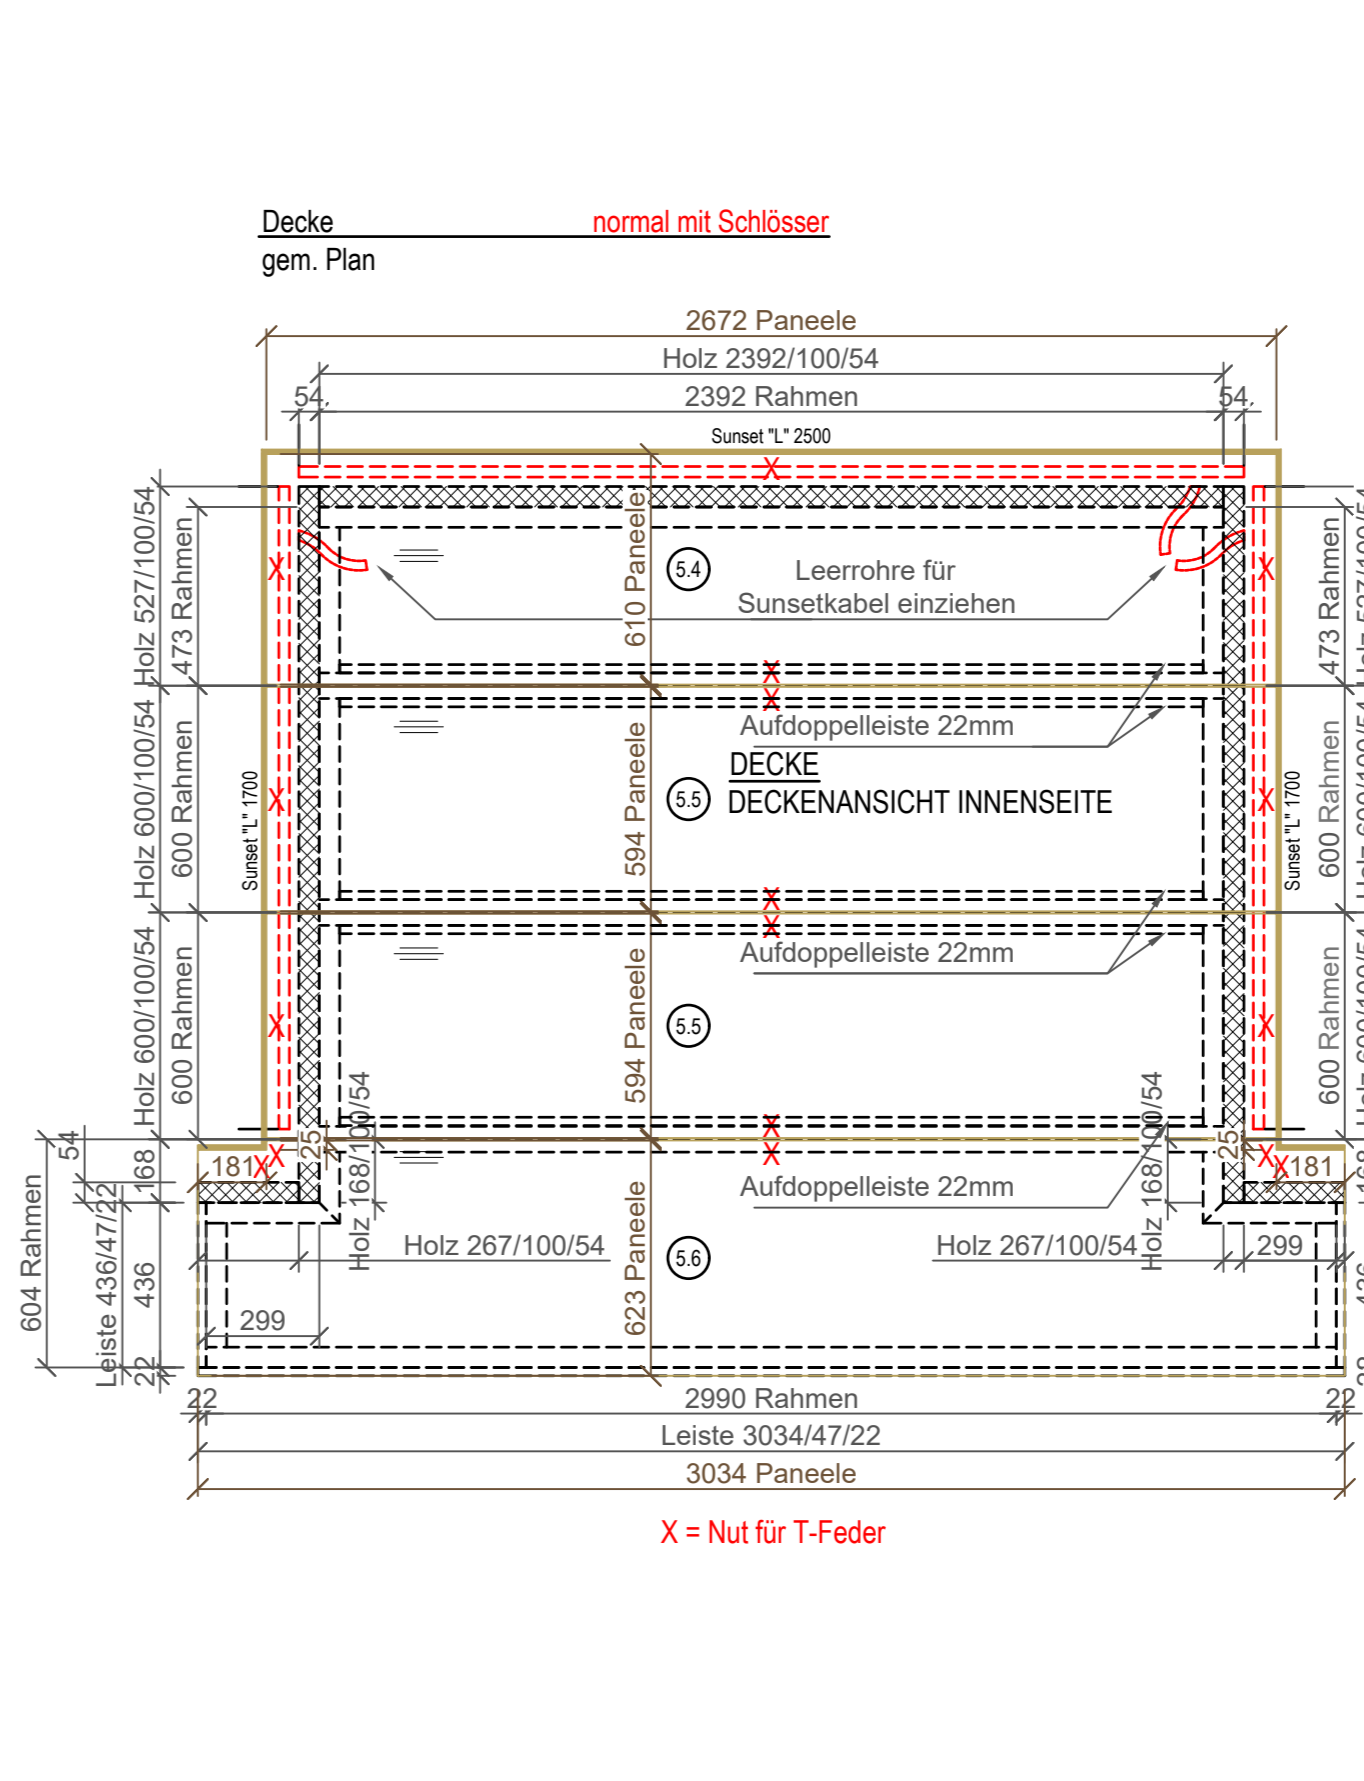

1. **Achtung alle Positionen der Elektroteile werden erst bei Kabinenabnahme festgelegt und eingebaut!!!**
2. **Kabinenabnahme mit angeschlossener Vouten- und Liegenbeleuchtung sowie kompletter Glasfront und Liegeneinrichtung!!!**