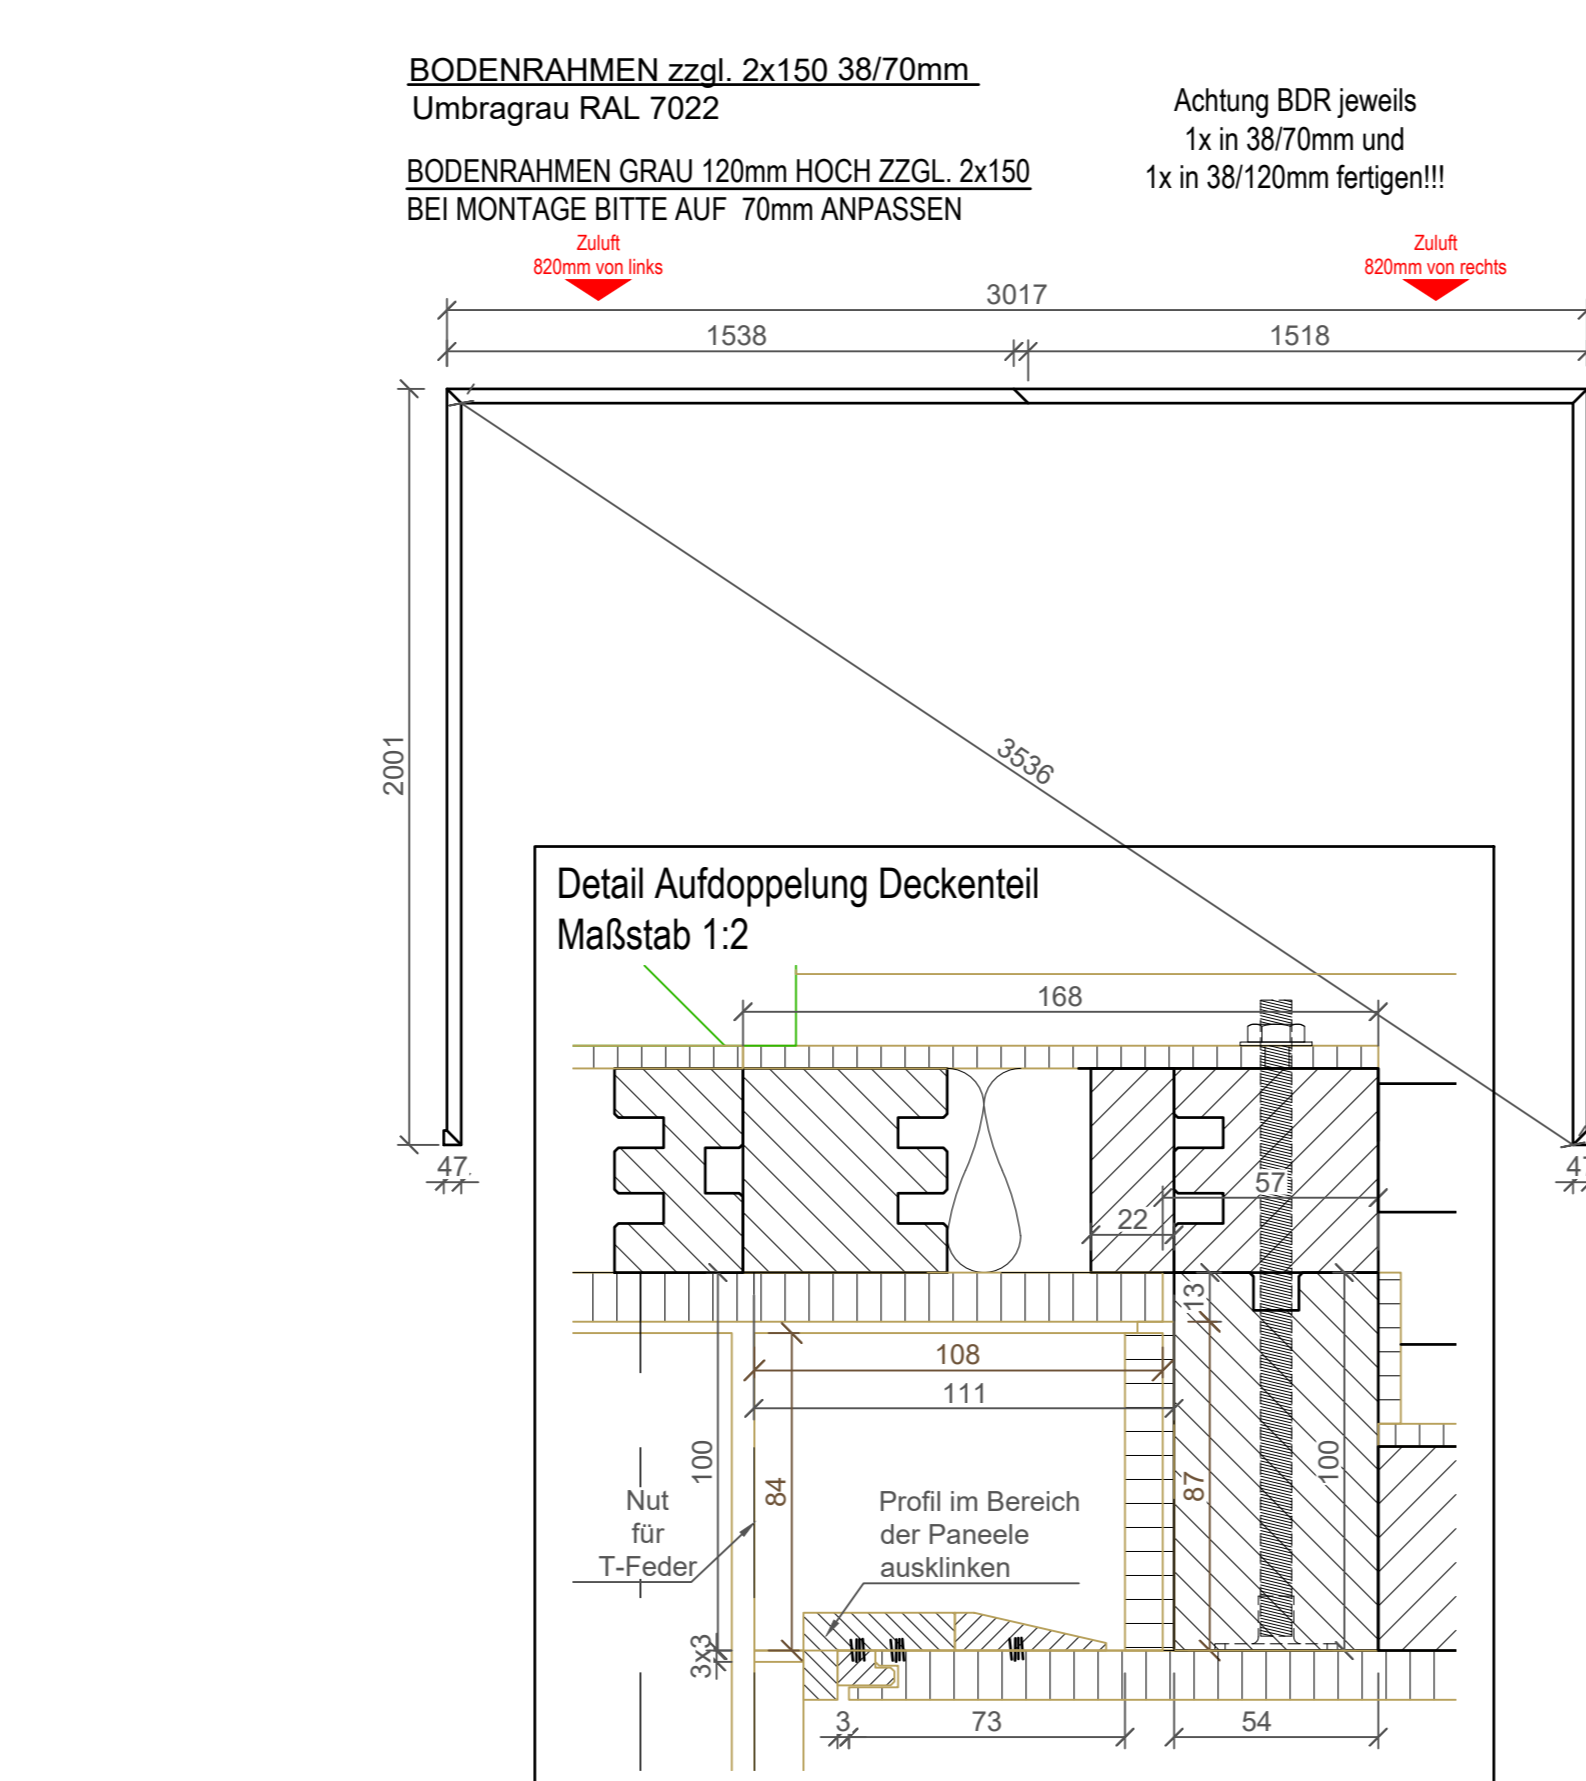

1. **Achtung alle Positionen der Elektroteile werden erst bei Kabinenabnahme festgelegt und eingebaut!!!**
2. **Kabinenabnahme mit angeschlossener Vouten- und Liegenbeleuchtung sowie kompletter Glasfront und Liegeneinrichtung!!!**