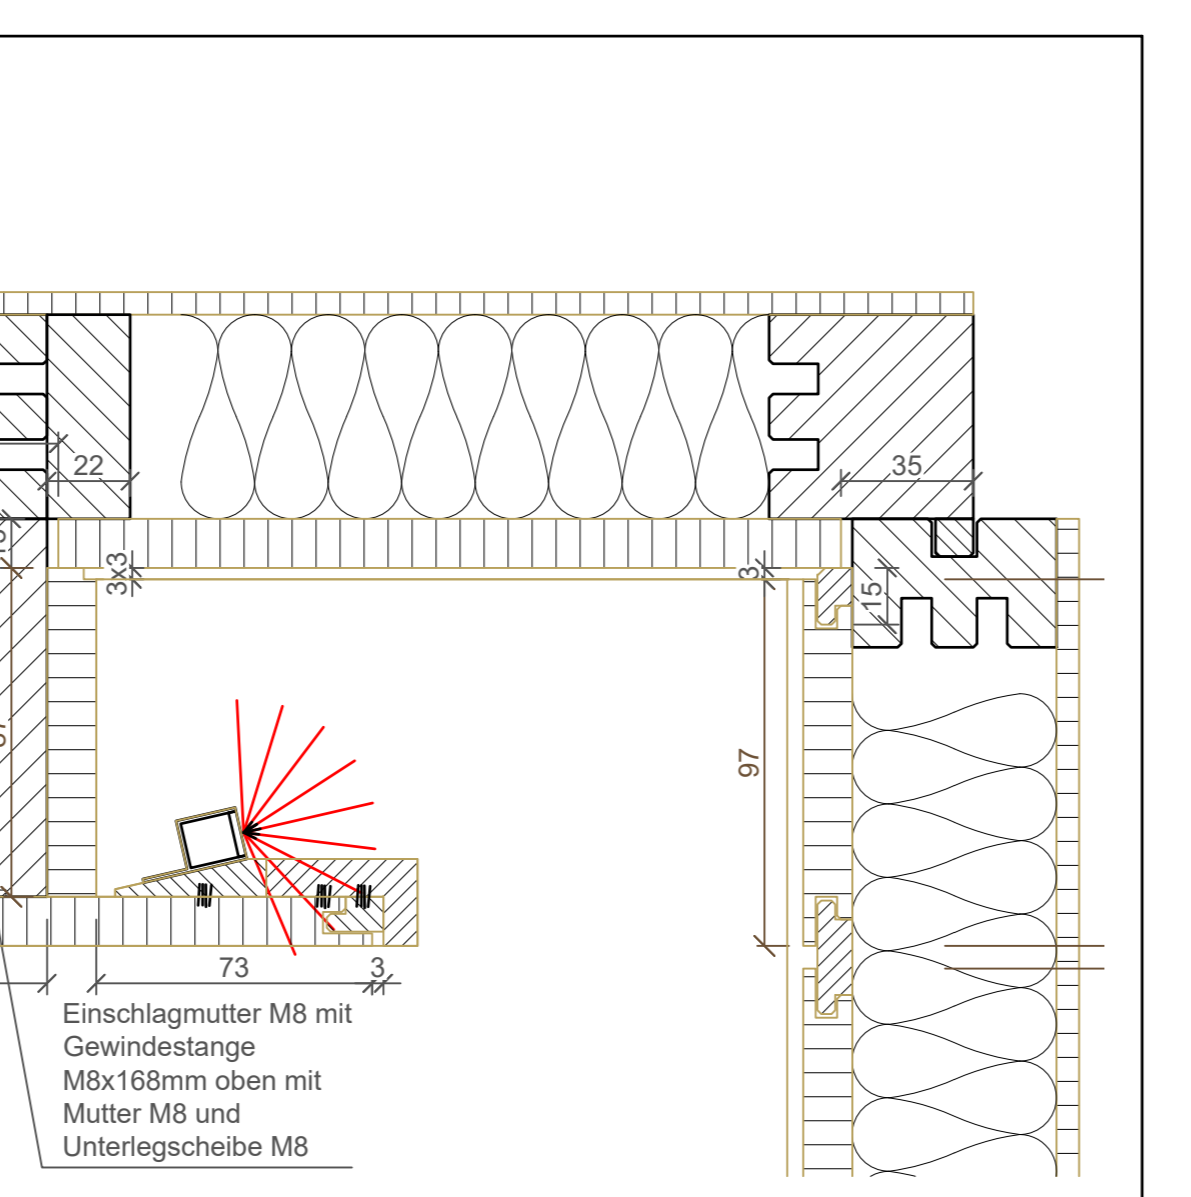

1. **Nussbaum-Panelle 12mm**
   - 2x Panelle 2.1 zus. als Ersatz
   - 1x Panelle 1.2 zus. als Ersatz
   - T-Feder in Nussbaum fertigen
   - Wandpaneele unten fertigen
2. **Montagehinweis:**
   Panelle von oben nach unten montieren

1. **Achtung alle Positionen der Elektroteile werden erst bei Kabinenabnahme festgelegt und eingebaut!!!**
2. **Kabinenabnahme mit angeschlossener Vouten- und Liegenbeleuchtung sowie kompletter Glasfront und Liegeneinrichtung!!!**

1. **Material für Deckevoute in Nussbaum gewachst**
   3x 3000/40/23mm
   3x 3000/40/10mm
2. **Bestellte Ware für Deckevoute**
   4x 3000/40/23mm (3 St. benötigt)
   4x 3000/40/10mm (3 St. benötigt)
3. **4x Profil für Deckevoute 3000mm aus Nussbaum Massiv gewachst für Sunset**
4. **4x Keilleiste 3000mm aus Nussbaum Massiv gewachst für Sunset**

WÄNDELE
TIEFE : 2335
BREITE : 3100
HOHE : 2365/2465

KABINEN MASSE
TIEFE : 2700
BREITE : 3100
HOHE : 2365/2465

Material für Deckevoute
12x Gewindestange M8x168mm
12x Mutter M8
Material an SKP

Detail Leiste für Kabel
3x Leiste für Kabel 1000mm aus Fichte in Nussbaum gebiegt

STB	TEMPERATURSENSOR	HEIZHELMER	STEUERUNG 2019
1	1	1	1
2	1	1	1
3	1	1	1
4	1	1	1
5	1	1	1
6	1	1	1
7	1	1	1
8	1	1	1
9	1	1	1
10	1	1	1
11	1	1	1
12	1	1	1
13	1	1	1
14	1	1	1
15	1	1	1
16	1	1	1
17	1	1	1
18	1	1	1
19	1	1	1
20	1	1	1
21	1	1	1
22	1	1	1
23	1	1	1
24	1	1	1
25	1	1	1
26	1	1	1
27	1	1	1
28	1	1	1
29	1	1	1
30	1	1	1
31	1	1	1
32	1	1	1
33	1	1	1
34	1	1	1
35	1	1	1
36	1	1	1
37	1	1	1
38	1	1	1
39	1	1	1
40	1	1	1
41	1	1	1
42	1	1	1
43	1	1	1
44	1	1	1
45	1	1	1
46	1	1	1
47	1	1	1
48	1	1	1
49	1	1	1
50	1	1	1
51	1	1	1
52	1	1	1
53	1	1	1
54	1	1	1
55	1	1	1
56	1	1	1
57	1	1	1
58	1	1	1
59	1	1	1
60	1	1	1
61	1	1	1
62	1	1	1
63	1	1	1
64	1	1	1
65	1	1	1
66	1	1	1
67	1	1	1
68	1	1	1
69	1	1	1
70	1	1	1
71	1	1	1
72	1	1	1
73	1	1	1
74	1	1	1
75	1	1	1
76	1	1	1
77	1	1	1
78	1	1	1
79	1	1	1
80	1	1	1
81	1	1	1
82	1	1	1
83	1	1	1
84	1	1	1
85	1	1	1
86	1	1	1
87	1	1	1
88	1	1	1
89	1	1	1
90	1	1	1
91	1	1	1
92	1	1	1
93	1	1	1
94	1	1	1
95	1	1	1
96	1	1	1
97	1	1	1
98	1	1	1
99	1	1	1
100	1	1	1