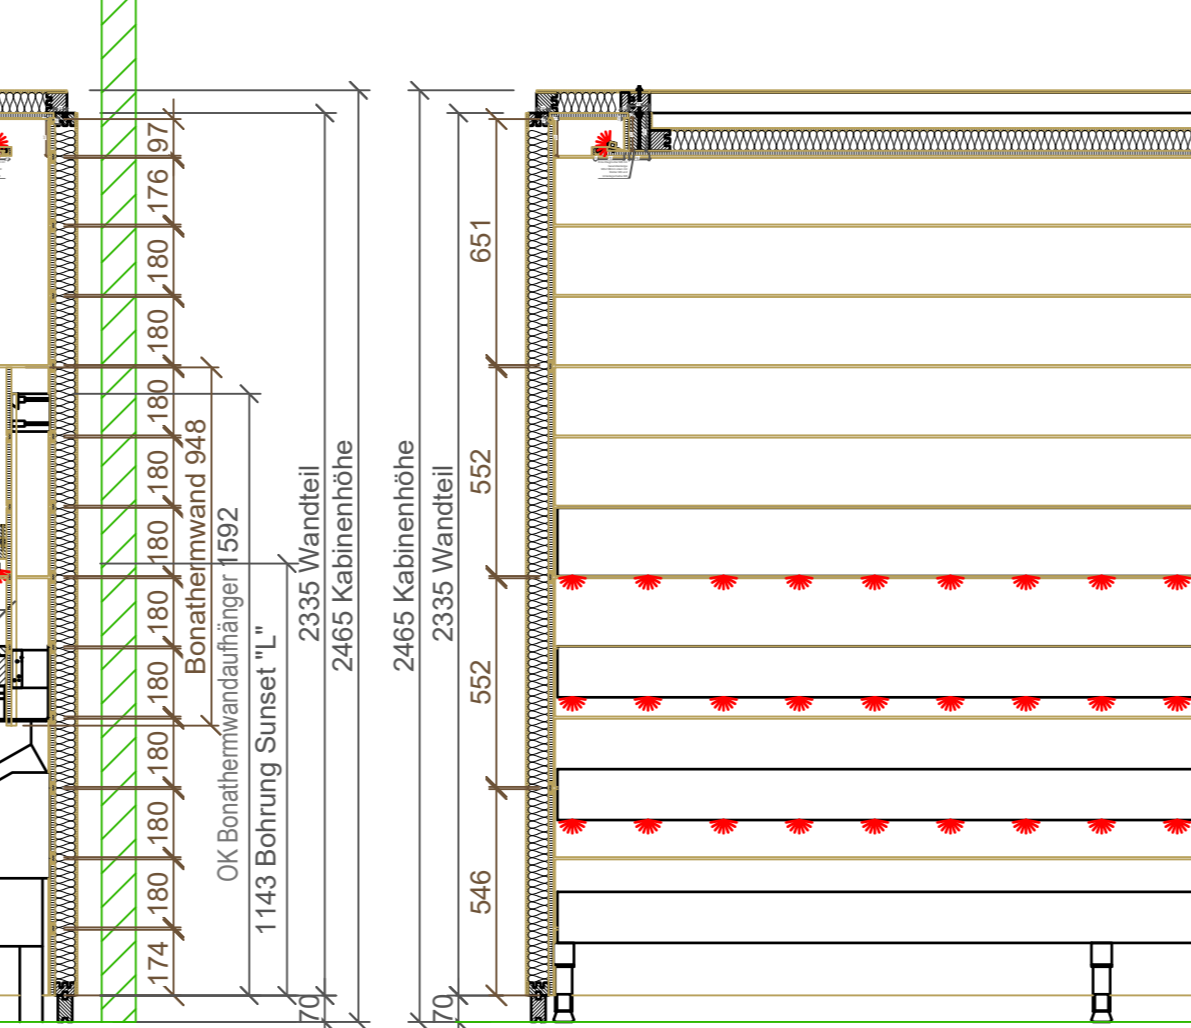

1. **Material für Deckevoute in Nussbaum gewachst**
   3x 3000/40/23mm
   3x 3000/40/10mm
2. **Bestellte Ware für Deckevoute**
   4x 3000/40/23mm (3 St. benötigt)
   4x 3000/40/10mm (3 St. benötigt)
3. **4x Profil für Deckevoute 3000mm aus Nussbaum Massiv gewachst für Sunset**
4. **4x Keilleiste 3000mm aus Nussbaum Massiv gewachst für Sunset**