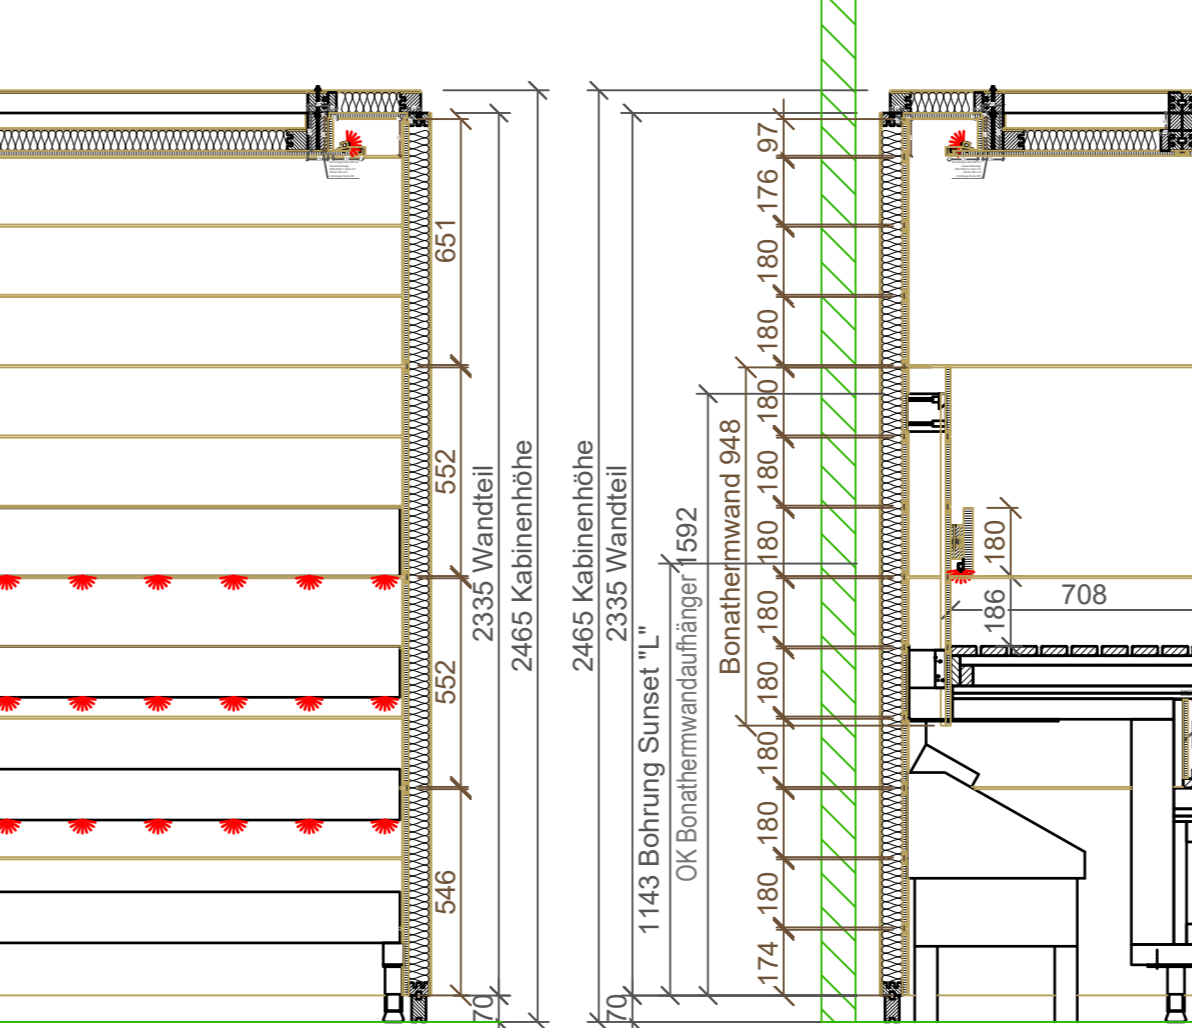

1. **Material für Deckevoute in Nussbaum gewachst**
   3x 3000/40/23mm
   3x 3000/40/10mm
2. **Bestellte Ware für Deckevoute**
   4x 3000/40/23mm (3 St. benötigt)
   4x 3000/40/10mm (3 St. benötigt)
3. **4x Profil für Deckevoute 3000mm aus Nussbaum Massiv gewachst für Sunset**
4. **4x Keilleiste 3000mm aus Nussbaum Massiv gewachst für Sunset**