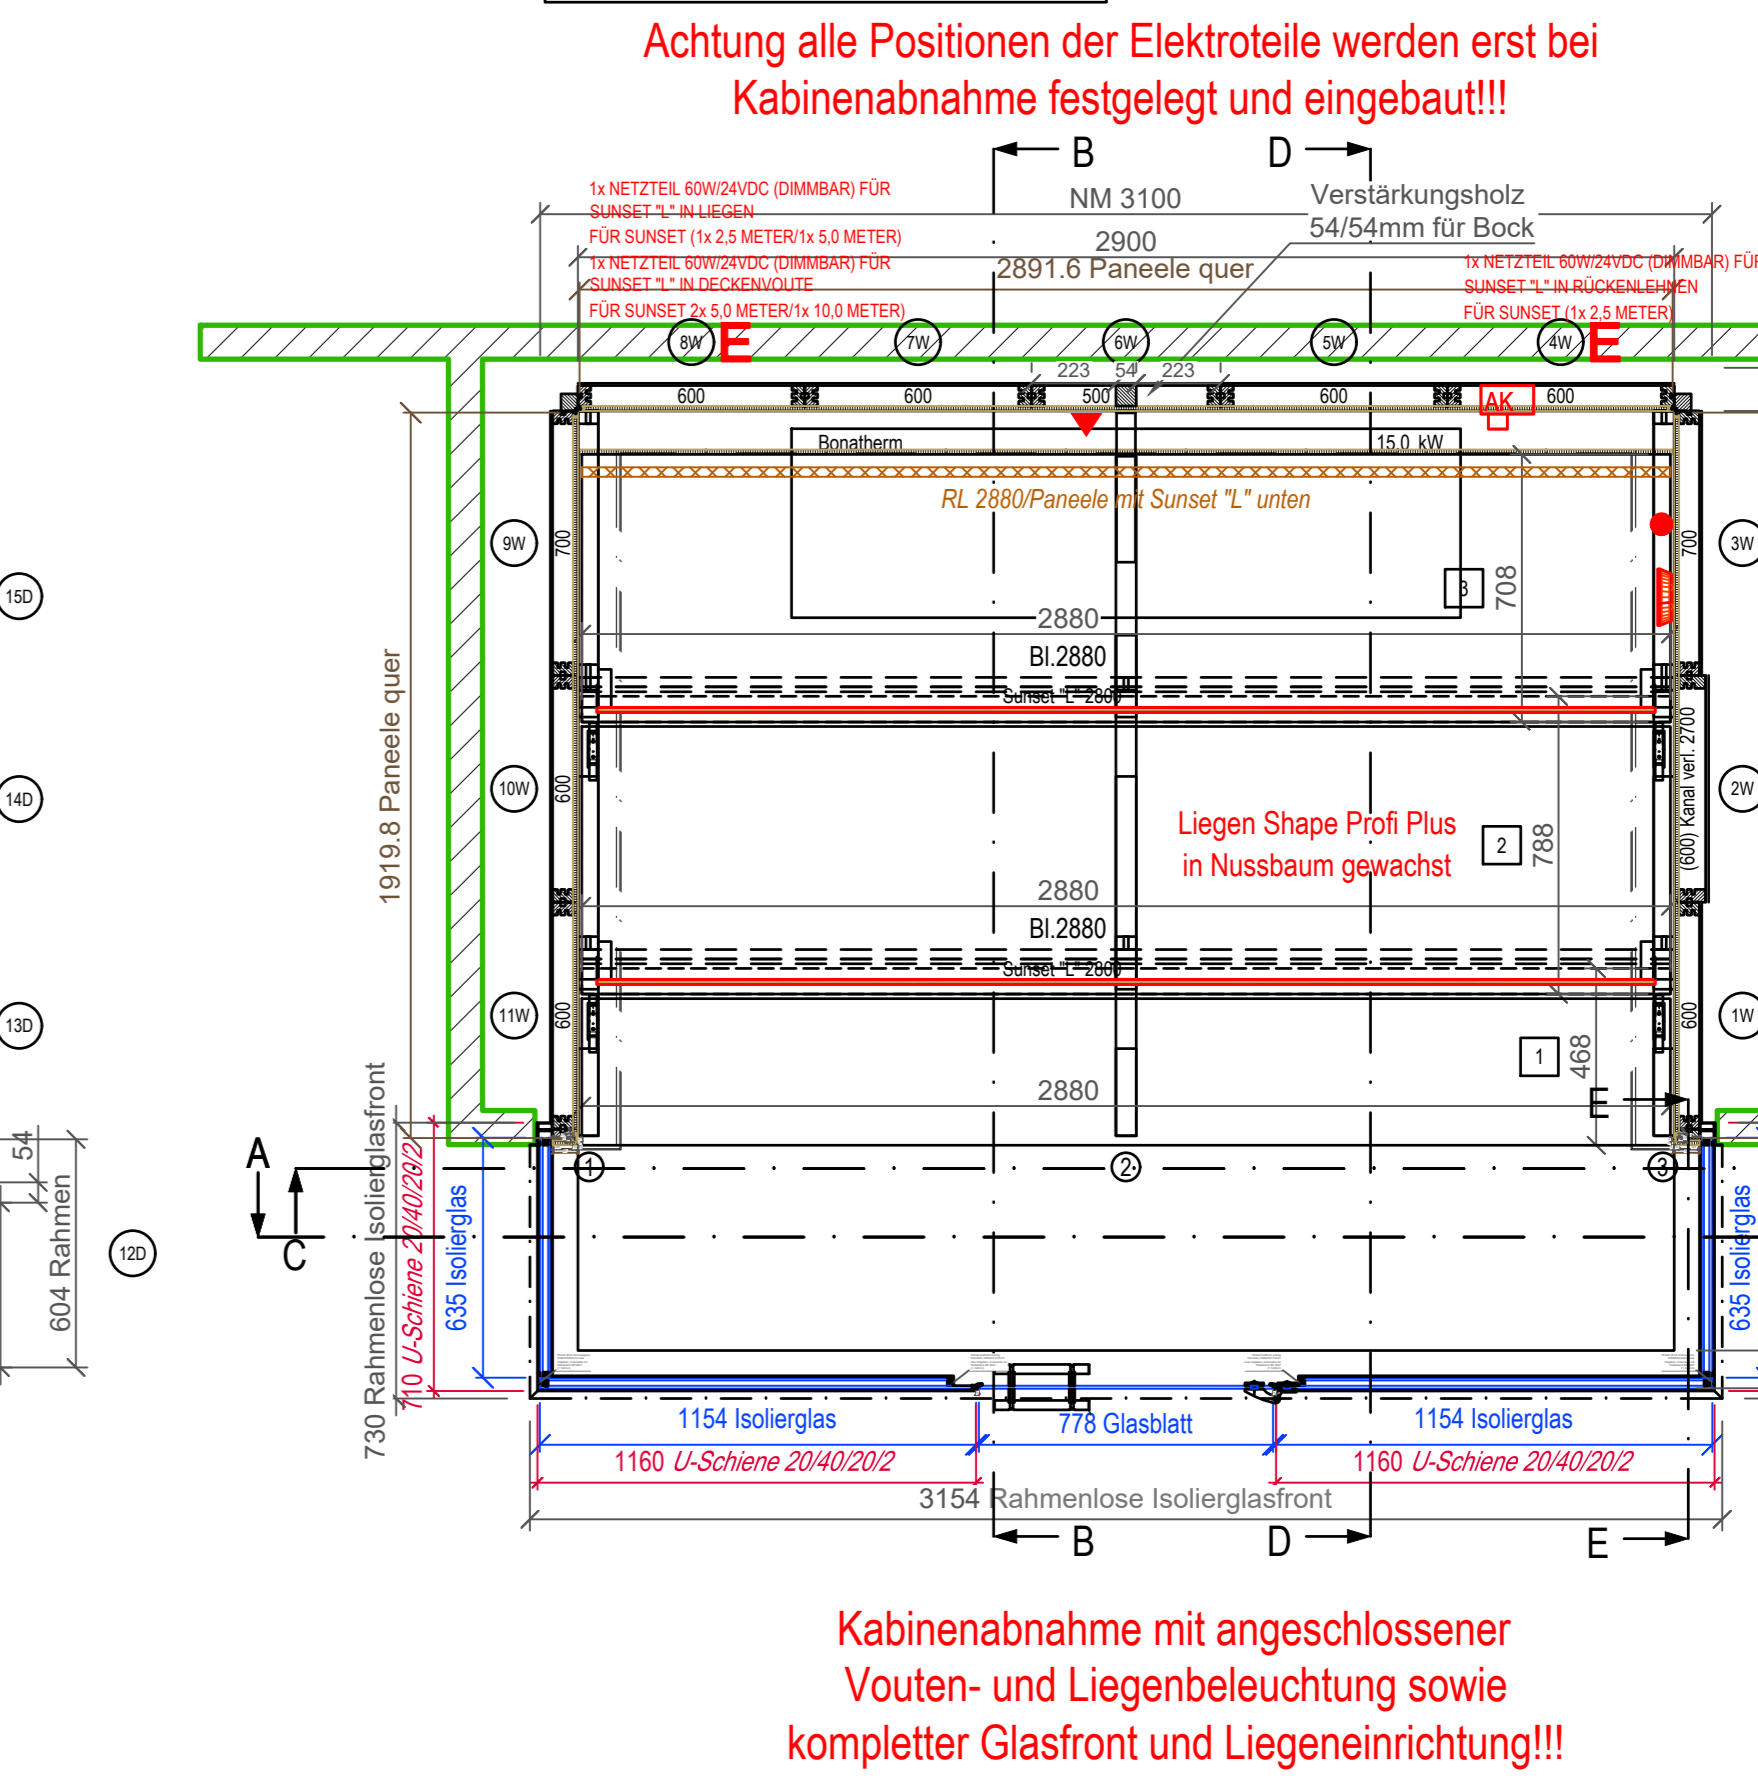

1. **Achtung alle Positionen der Elektroteile werden erst bei Kabinenabnahme festgelegt und eingebaut!!!**
2. **Kabinenabnahme mit angeschlossener Vouten- und Liegenbeleuchtung sowie kompletter Glasfront und Liegeneinrichtung!!!**