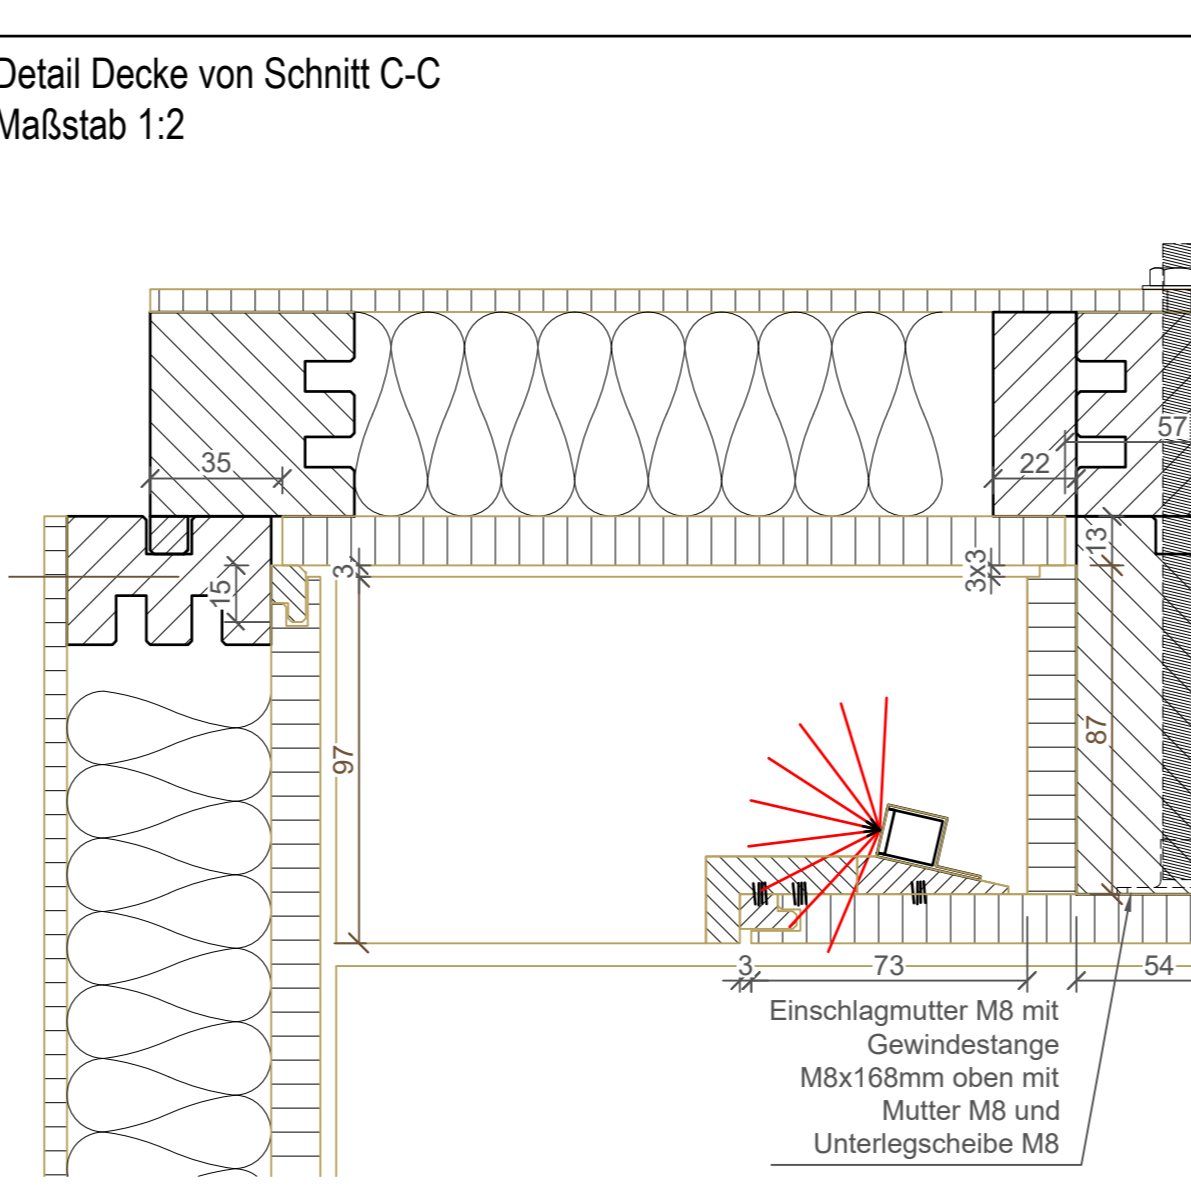

1. **Nussbaum-Panelle 12mm**
   - 2x Panelle 2.1 zus. als Ersatz
   - 1x Panelle 1.2 zus. als Ersatz
   - T-Feder in Nussbaum fertigen
   - Wandpaneele unten fertigen
2. **Montagehinweis:**
   Panelle von oben nach unten montieren

1. **Achtung alle Positionen der Elektroteile werden erst bei Kabinenabnahme festgelegt und eingebaut!!!**
2. **Kabinenabnahme mit angeschlossener Vouten- und Liegenbeleuchtung sowie kompletter Glasfront und Liegeneinrichtung!!!**

1. **Material für Deckevoute in Nussbaum gewachst**
   3x 3000/40/23mm
   3x 3000/40/10mm
2. **Bestellte Ware für Deckevoute**
   4x 3000/40/23mm (3 St. benötigt)
   4x 3000/40/10mm (3 St. benötigt)
3. **4x Profil für Deckevoute 3000mm aus Nussbaum Massiv gewachst für Sunset**
4. **4x Keilleiste 3000mm aus Nussbaum Massiv gewachst für Sunset**

WÄNDELE
TIEFE : 2335
BREITE : 3100
HOHE : 2365/2465

KABINEN MASSE
TIEFE : 2700
BREITE : 3100
HOHE : 2365/2465

Material für Deckevoute
12x Gewindestange M8x168mm
12x Mutter M8
Material an SKP

Detail Leiste für Kabel
3x Leiste für Kabel 1000mm aus Fichte in Nussbaum gebiegt

STB	TEMPERATURSENSOR	HEIZHELMER	STEUERUNG 2019
1	1	1	1
2	1	1	1
3	1	1	1
4	1	1	1
5	1	1	1
6	1	1	1
7	1	1	1
8	1	1	1
9	1	1	1
10	1	1	1
11	1	1	1
12	1	1	1
13	1	1	1
14	1	1	1
15	1	1	1
16	1	1	1
17	1	1	1
18	1	1	1
19	1	1	1
20	1	1	1
21	1	1	1
22	1	1	1
23	1	1	1
24	1	1	1
25	1	1	1
26	1	1	1
27	1	1	1
28	1	1	1
29	1	1	1
30	1	1	1
31	1	1	1
32	1	1	1
33	1	1	1
34	1	1	1
35	1	1	1
36	1	1	1
37	1	1	1
38	1	1	1
39	1	1	1
40	1	1	1
41	1	1	1
42	1	1	1
43	1	1	1
44	1	1	1
45	1	1	1
46	1	1	1
47	1	1	1
48	1	1	1
49	1	1	1
50	1	1	1
51	1	1	1
52	1	1	1
53	1	1	1
54	1	1	1
55	1	1	1
56	1	1	1
57	1	1	1
58	1	1	1
59	1	1	1
60	1	1	1
61	1	1	1
62	1	1	1
63	1	1	1
64	1	1	1
65	1	1	1
66	1	1	1
67	1	1	1
68	1	1	1
69	1	1	1
70	1	1	1
71	1	1	1
72	1	1	1
73	1	1	1
74	1	1	1
75	1	1	1
76	1	1	1
77	1	1	1
78	1	1	1
79	1	1	1
80	1	1	1
81	1	1	1
82	1	1	1
83	1	1	1
84	1	1	1
85	1	1	1
86	1	1	1
87	1	1	1
88	1	1	1
89	1	1	1
90	1	1	1
91	1	1	1
92	1	1	1
93	1	1	1
94	1	1	1
95	1	1	1
96	1	1	1
97	1	1	1
98	1	1	1
99	1	1	1
100	1	1	1