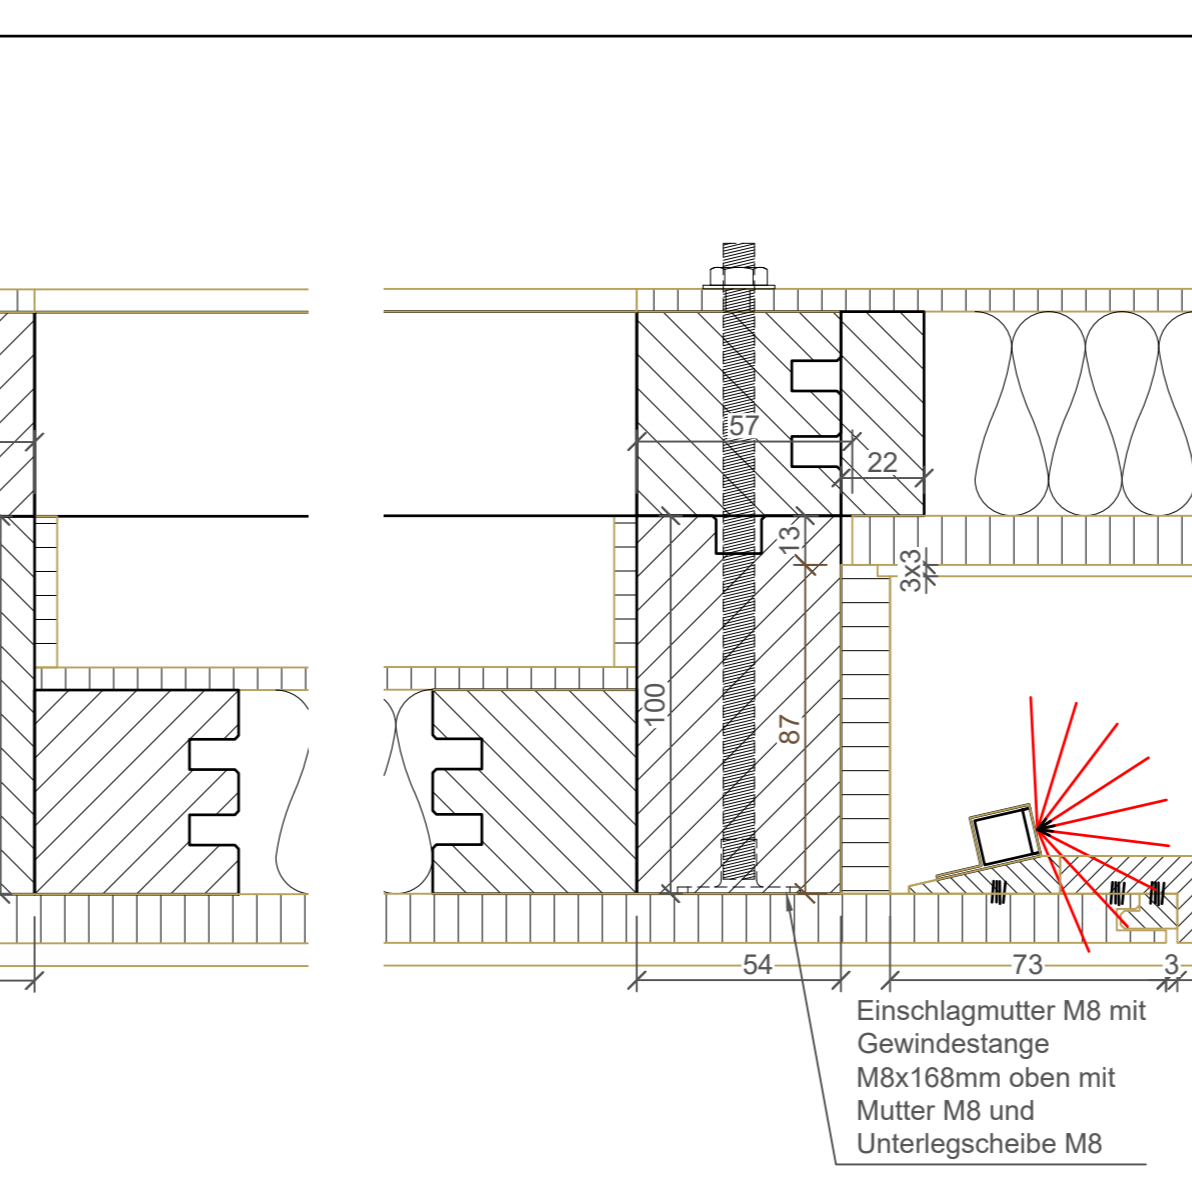

1. **Nussbaum-Panelle 12mm**
   - 2x Panelle 2.1 zus. als Ersatz
   - 1x Panelle 1.2 zus. als Ersatz
   - T-Feder in Nussbaum fertigen
   - Wandpaneele unten fertigen
2. **Montagehinweis:**
   Panelle von oben nach unten montieren

1. **Achtung alle Positionen der Elektroteile werden erst bei Kabinenabnahme festgelegt und eingebaut!!!**
2. **Kabinenabnahme mit angeschlossener Vouten- und Liegenbeleuchtung sowie kompletter Glasfront und Liegeneinrichtung!!!**

1. **Material für Deckevoute in Nussbaum gewachst**
   3x 3000/40/23mm
   3x 3000/40/10mm
2. **Bestellte Ware für Deckevoute**
   4x 3000/40/23mm (3 St. benötigt)
   4x 3000/40/10mm (3 St. benötigt)
3. **4x Profil für Deckevoute 3000mm aus Nussbaum Massiv gewachst für Sunset**
4. **4x Keilleiste 3000mm aus Nussbaum Massiv gewachst für Sunset**

WÄNDELE
TIEFE : 2335
BREITE : 3100
HOHE : 2365/2465

KABINEN MASSE
TIEFE : 2700
BREITE : 3100
HOHE : 2365/2465

Material für Deckevoute
12x Gewindestange M8x168mm
12x Mutter M8
Material an SKP

Detail Leiste für Kabel
3x Leiste für Kabel 1000mm aus Fichte in Nussbaum gebiegt

STB	TEMPERATURSENSOR	HEIZHELMER	STEUERUNG 2019
1	1	1	1
2	1	1	1
3	1	1	1
4	1	1	1
5	1	1	1
6	1	1	1
7	1	1	1
8	1	1	1
9	1	1	1
10	1	1	1
11	1	1	1
12	1	1	1
13	1	1	1
14	1	1	1
15	1	1	1
16	1	1	1
17	1	1	1
18	1	1	1
19	1	1	1
20	1	1	1
21	1	1	1
22	1	1	1
23	1	1	1
24	1	1	1
25	1	1	1
26	1	1	1
27	1	1	1
28	1	1	1
29	1	1	1
30	1	1	1
31	1	1	1
32	1	1	1
33	1	1	1
34	1	1	1
35	1	1	1
36	1	1	1
37	1	1	1
38	1	1	1
39	1	1	1
40	1	1	1
41	1	1	1
42	1	1	1
43	1	1	1
44	1	1	1
45	1	1	1
46	1	1	1
47	1	1	1
48	1	1	1
49	1	1	1
50	1	1	1
51	1	1	1
52	1	1	1
53	1	1	1
54	1	1	1
55	1	1	1
56	1	1	1
57	1	1	1
58	1	1	1
59	1	1	1
60	1	1	1
61	1	1	1
62	1	1	1
63	1	1	1
64	1	1	1
65	1	1	1
66	1	1	1
67	1	1	1
68	1	1	1
69	1	1	1
70	1	1	1
71	1	1	1
72	1	1	1
73	1	1	1
74	1	1	1
75	1	1	1
76	1	1	1
77	1	1	1
78	1	1	1
79	1	1	1
80	1	1	1
81	1	1	1
82	1	1	1
83	1	1	1
84	1	1	1
85	1	1	1
86	1	1	1
87	1	1	1
88	1	1	1
89	1	1	1
90	1	1	1
91	1	1	1
92	1	1	1
93	1	1	1
94	1	1	1
95	1	1	1
96	1	1	1
97	1	1	1
98	1	1	1
99	1	1	1
100	1	1	1