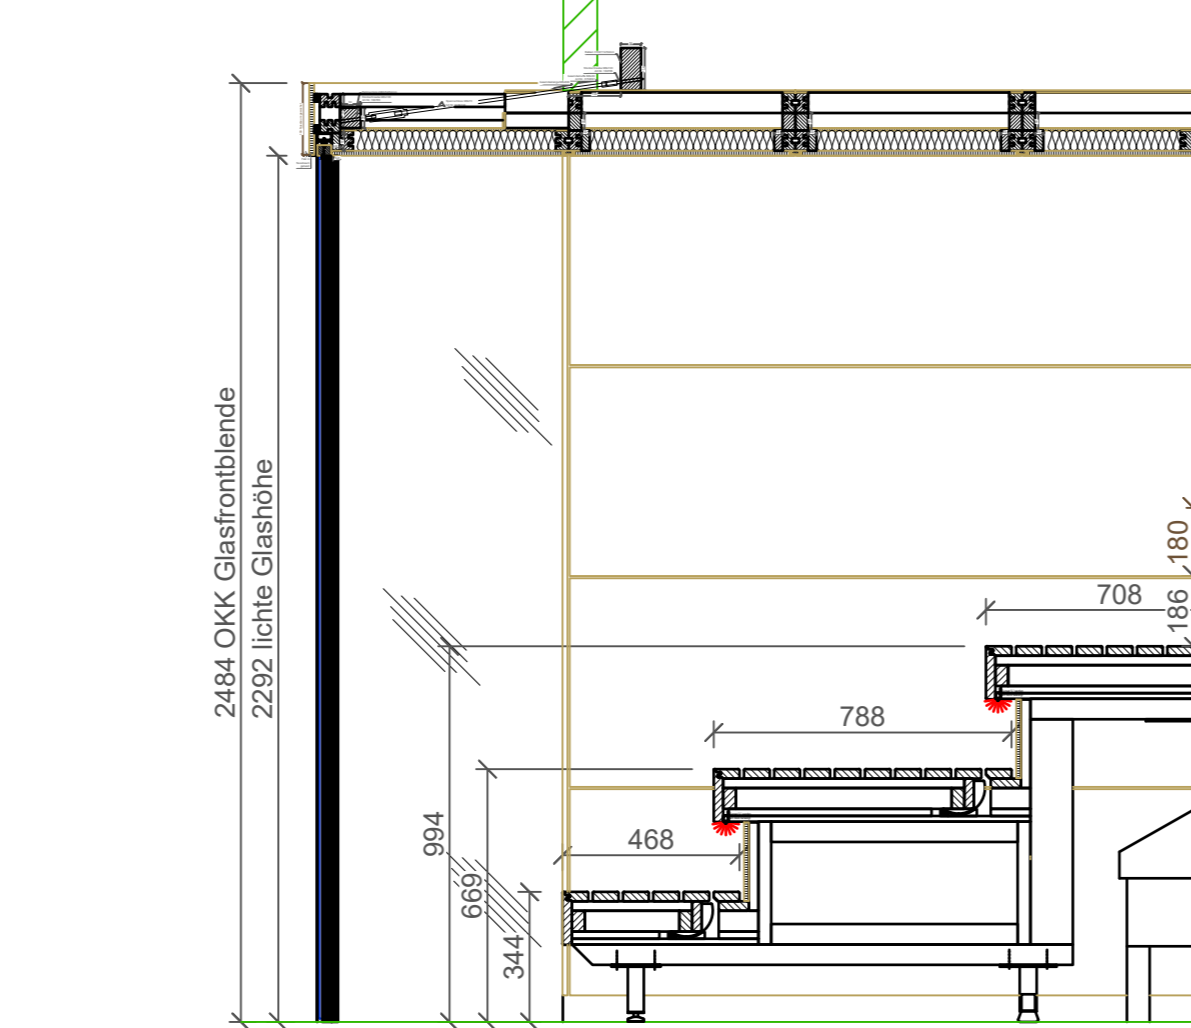

1. **Material für Deckevoute in Nussbaum gewachst**
   3x 3000/40/23mm
   3x 3000/40/10mm
2. **Bestellte Ware für Deckevoute**
   4x 3000/40/23mm (3 St. benötigt)
   4x 3000/40/10mm (3 St. benötigt)
3. **4x Profil für Deckevoute 3000mm aus Nussbaum Massiv gewachst für Sunset**
4. **4x Keilleiste 3000mm aus Nussbaum Massiv gewachst für Sunset**