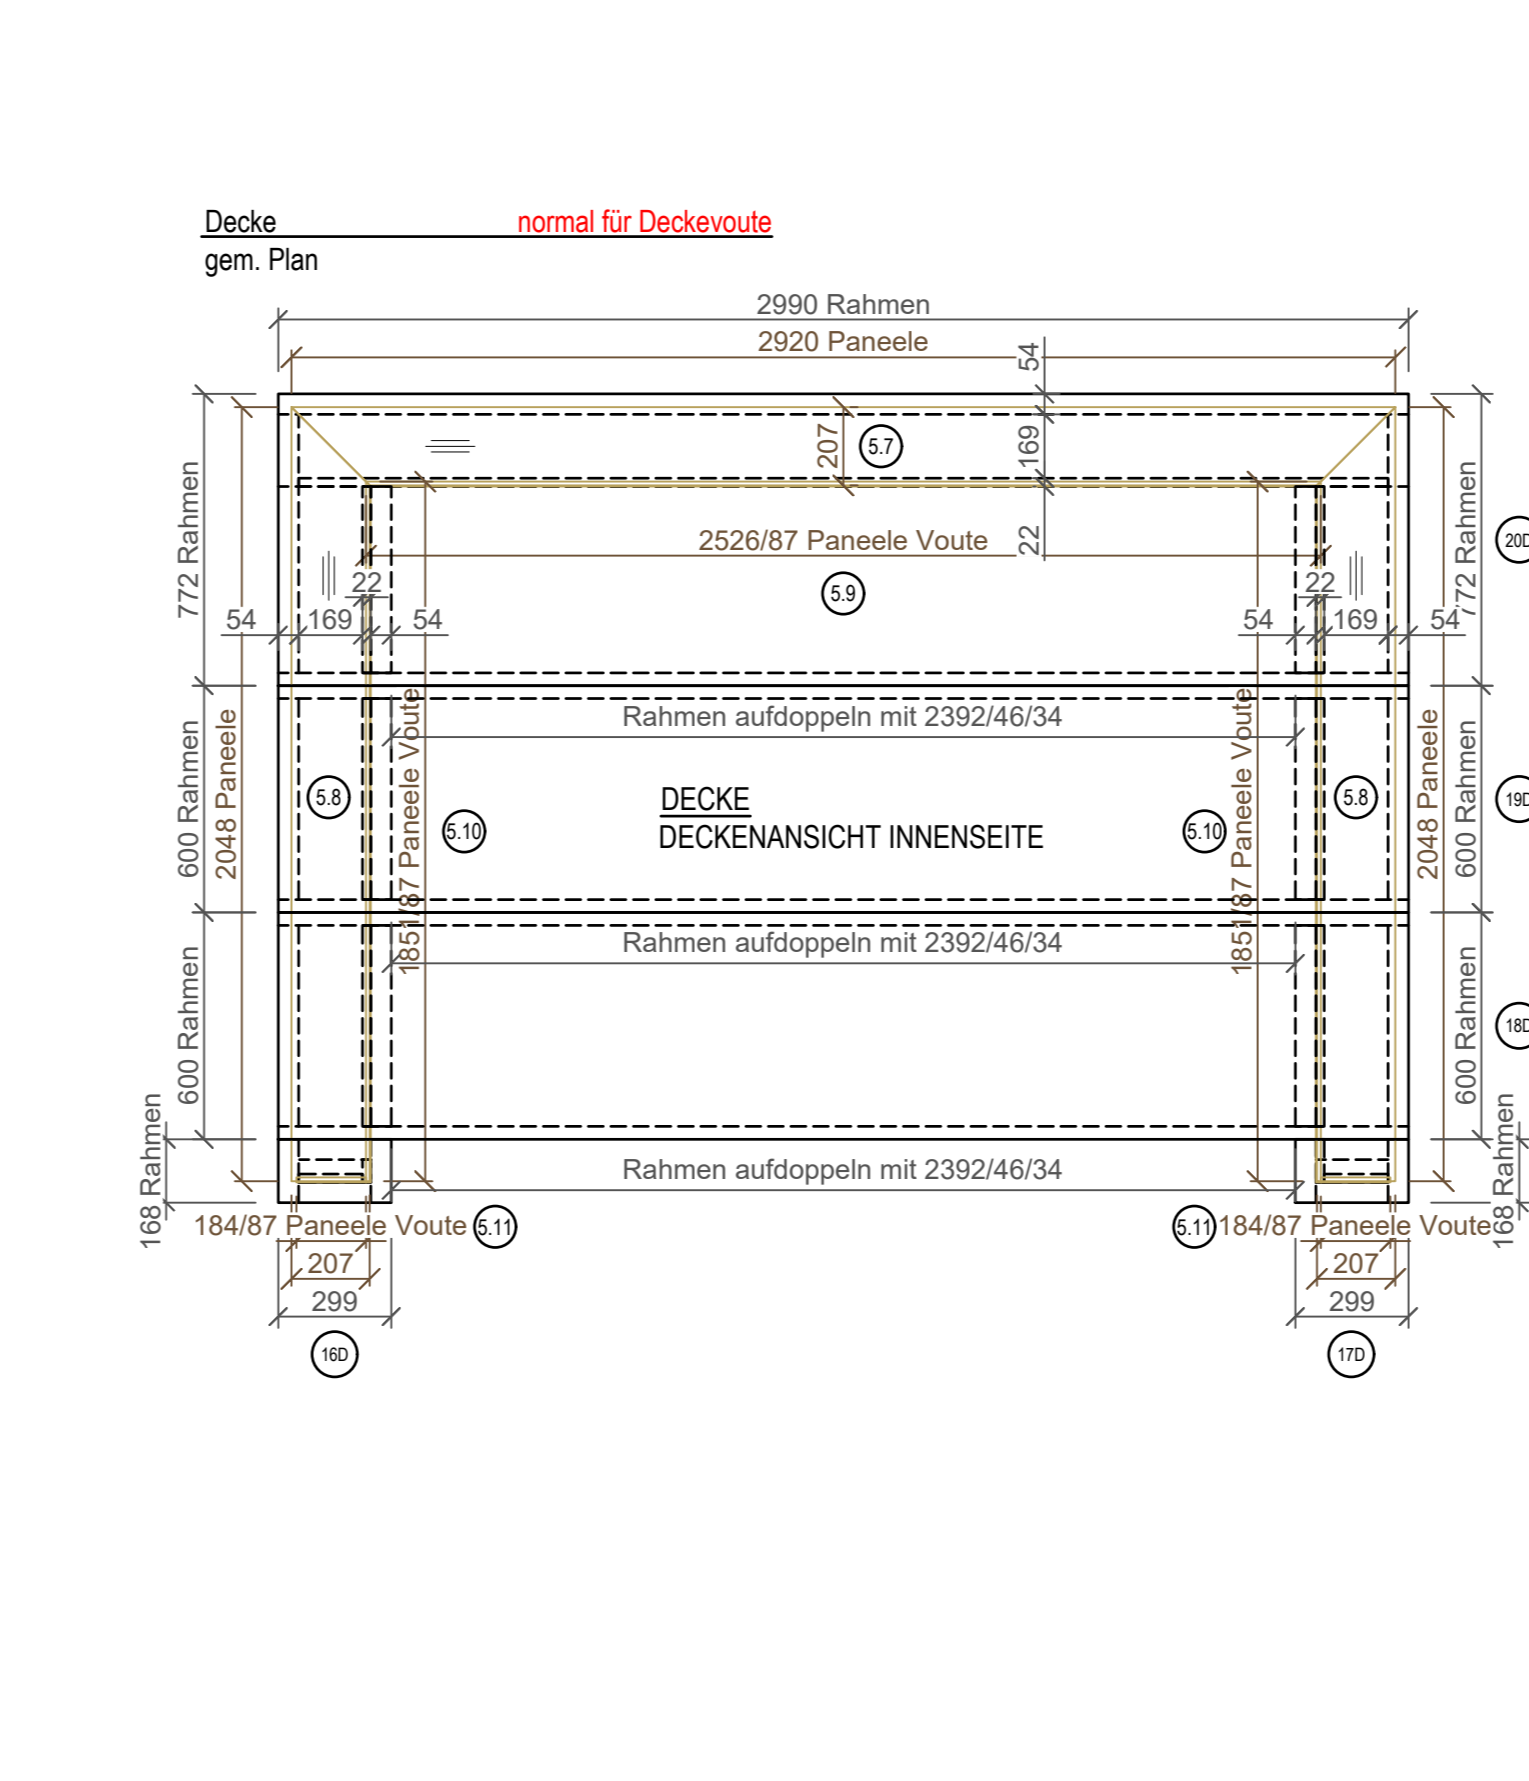

1. **Achtung alle Positionen der Elektroteile werden erst bei Kabinenabnahme festgelegt und eingebaut!!!**
2. **Kabinenabnahme mit angeschlossener Vouten- und Liegenbeleuchtung sowie kompletter Glasfront und Liegeneinrichtung!!!**