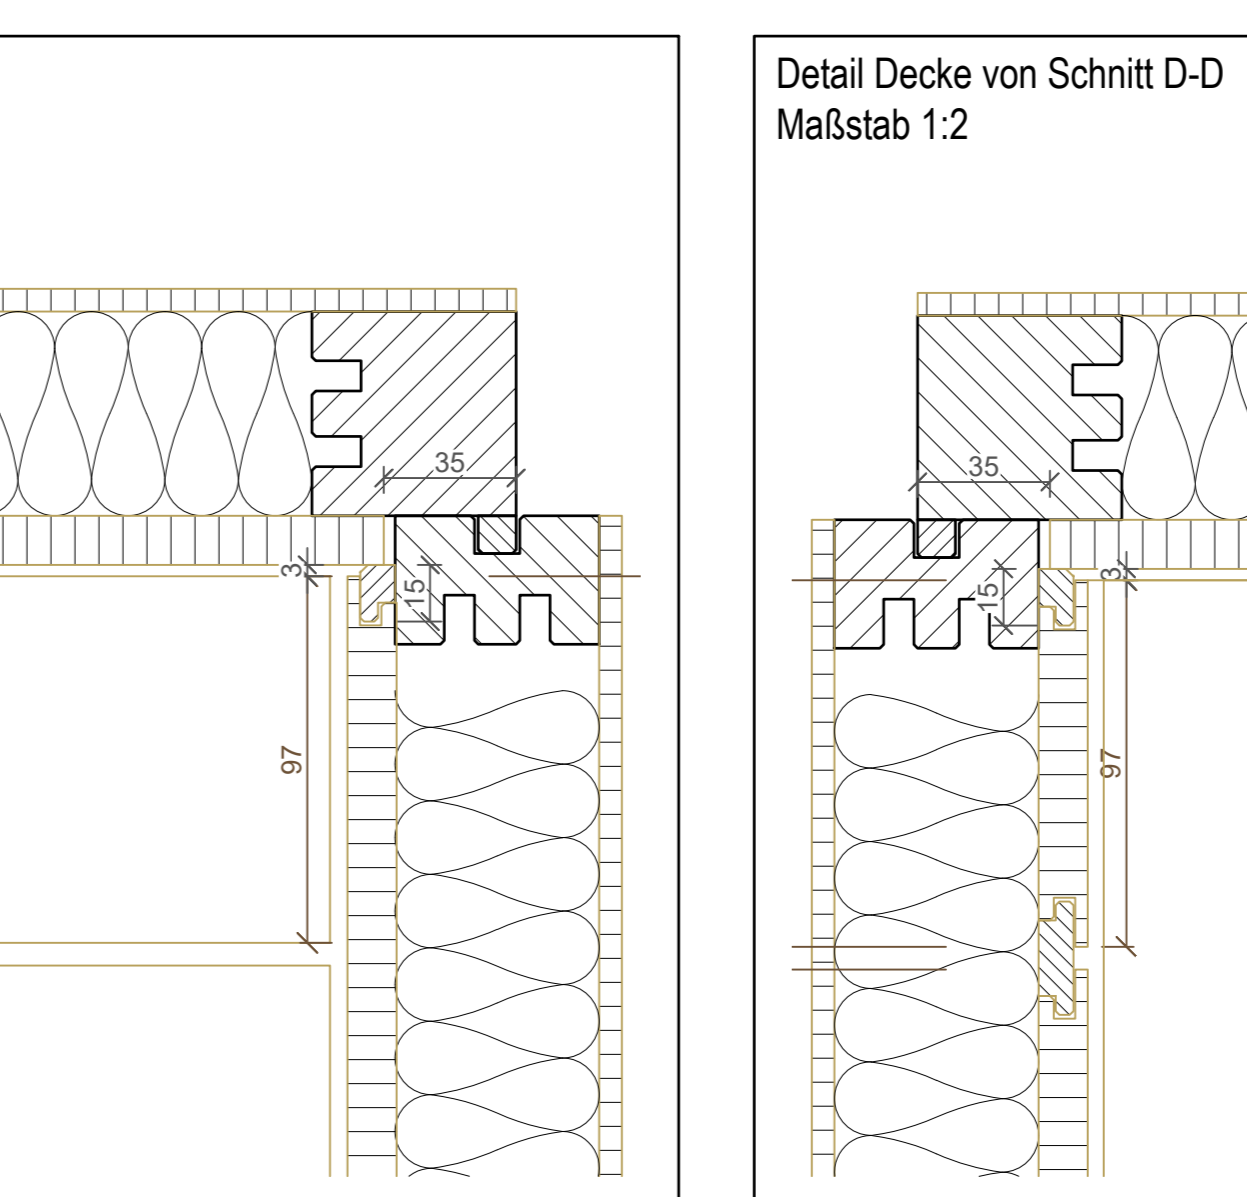

1. **Nussbaum-Panelle 12mm**
   - 2x Panelle 2.1 zus. als Ersatz
   - 1x Panelle 1.2 zus. als Ersatz
   - T-Feder in Nussbaum fertigen
   - Wandpaneele unten fertigen
2. **Montagehinweis:**
   Panelle von oben nach unten montieren

1. **Achtung alle Positionen der Elektroteile werden erst bei Kabinenabnahme festgelegt und eingebaut!!!**
2. **Kabinenabnahme mit angeschlossener Vouten- und Liegenbeleuchtung sowie kompletter Glasfront und Liegeneinrichtung!!!**

1. **Material für Deckevoute in Nussbaum gewachst**
   3x 3000/40/23mm
   3x 3000/40/10mm
2. **Bestellte Ware für Deckevoute**
   4x 3000/40/23mm (3 St. benötigt)
   4x 3000/40/10mm (3 St. benötigt)
3. **4x Profil für Deckevoute 3000mm aus Nussbaum Massiv gewachst für Sunset**
4. **4x Keilleiste 3000mm aus Nussbaum Massiv gewachst für Sunset**

WÄNDELE
TIEFE : 2335
BREITE : 3100
HOHE : 2365/2465

KABINEN MASSE
TIEFE : 2700
BREITE : 3100
HOHE : 2365/2465

Material für Deckevoute
12x Gewindestange M8x168mm
12x Mutter M8
Material an SKP

Detail Leiste für Kabel
3x Leiste für Kabel 1000mm aus Fichte in Nussbaum gebiegt

STB	TEMPERATURSENSOR	HEIZHELMER	STEUERUNG 2019
1	1	1	1
2	1	1	1
3	1	1	1
4	1	1	1
5	1	1	1
6	1	1	1
7	1	1	1
8	1	1	1
9	1	1	1
10	1	1	1
11	1	1	1
12	1	1	1
13	1	1	1
14	1	1	1
15	1	1	1
16	1	1	1
17	1	1	1
18	1	1	1
19	1	1	1
20	1	1	1
21	1	1	1
22	1	1	1
23	1	1	1
24	1	1	1
25	1	1	1
26	1	1	1
27	1	1	1
28	1	1	1
29	1	1	1
30	1	1	1
31	1	1	1
32	1	1	1
33	1	1	1
34	1	1	1
35	1	1	1
36	1	1	1
37	1	1	1
38	1	1	1
39	1	1	1
40	1	1	1
41	1	1	1
42	1	1	1
43	1	1	1
44	1	1	1
45	1	1	1
46	1	1	1
47	1	1	1
48	1	1	1
49	1	1	1
50	1	1	1
51	1	1	1
52	1	1	1
53	1	1	1
54	1	1	1
55	1	1	1
56	1	1	1
57	1	1	1
58	1	1	1
59	1	1	1
60	1	1	1
61	1	1	1
62	1	1	1
63	1	1	1
64	1	1	1
65	1	1	1
66	1	1	1
67	1	1	1
68	1	1	1
69	1	1	1
70	1	1	1
71	1	1	1
72	1	1	1
73	1	1	1
74	1	1	1
75	1	1	1
76	1	1	1
77	1	1	1
78	1	1	1
79	1	1	1
80	1	1	1
81	1	1	1
82	1	1	1
83	1	1	1
84	1	1	1
85	1	1	1
86	1	1	1
87	1	1	1
88	1	1	1
89	1	1	1
90	1	1	1
91	1	1	1
92	1	1	1
93	1	1	1
94	1	1	1
95	1	1	1
96	1	1	1
97	1	1	1
98	1	1	1
99	1	1	1
100	1	1	1