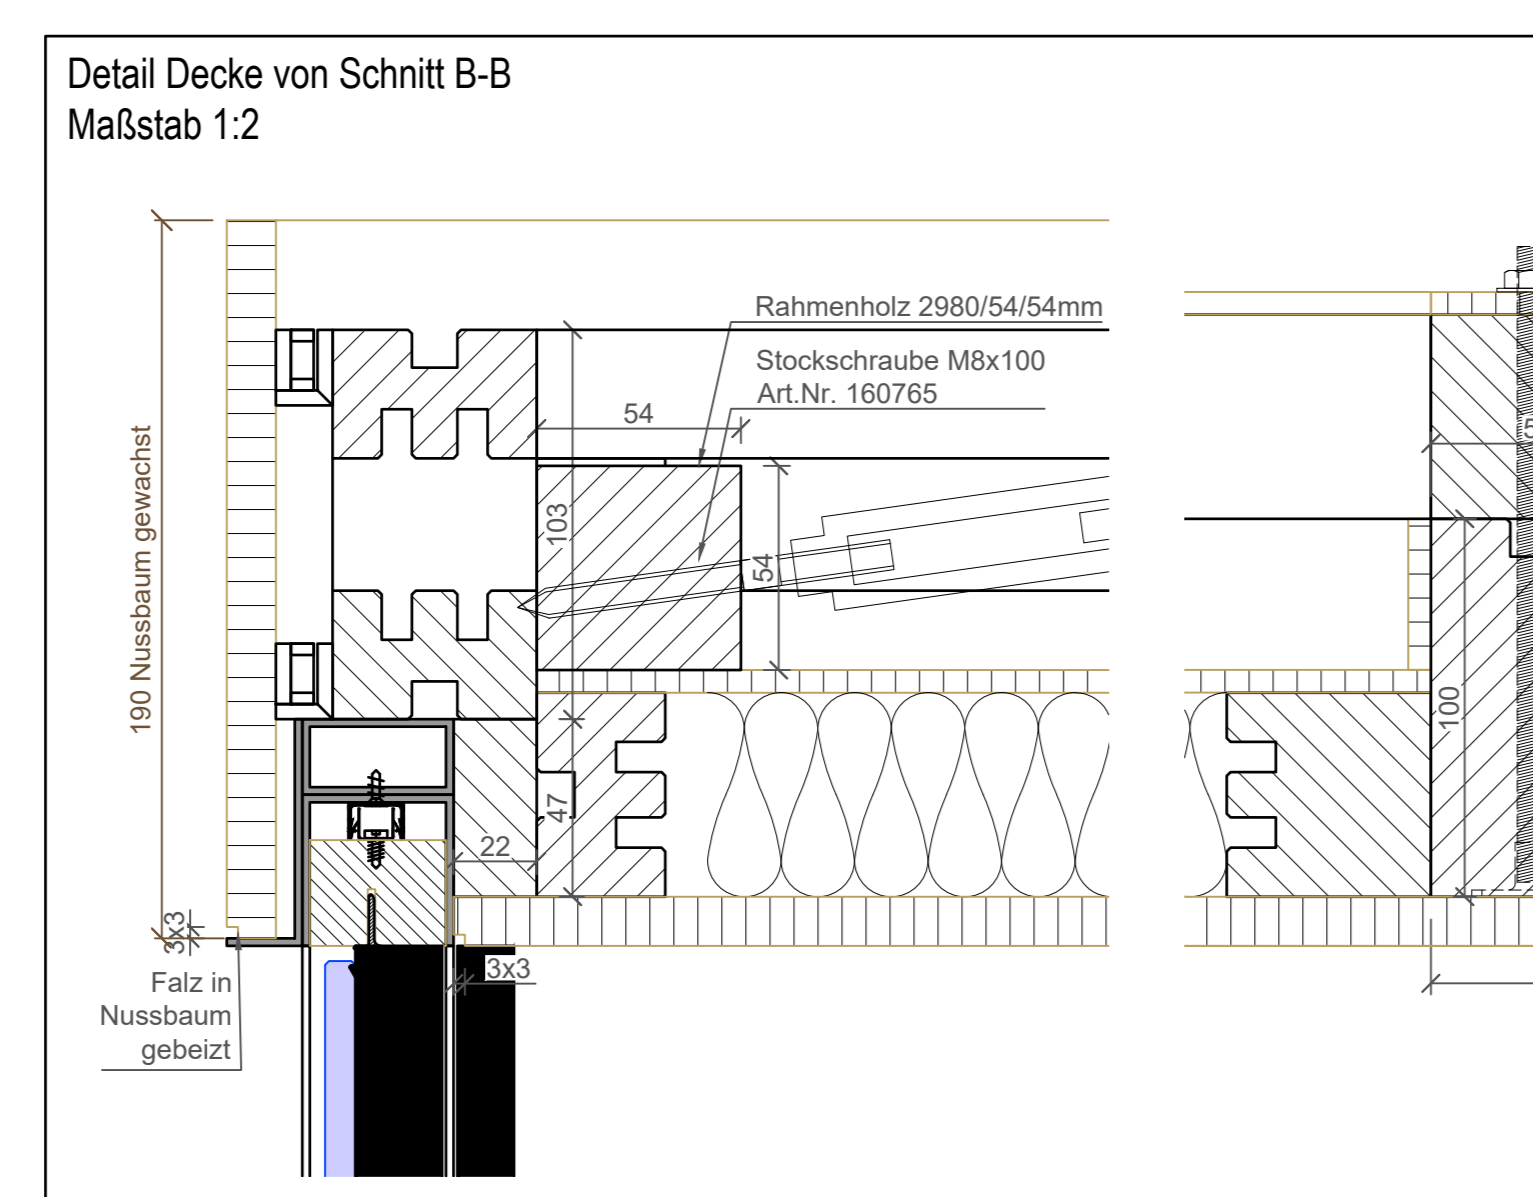

1. **Nussbaum-Panelle 12mm**
   - 2x Panelle 2.1 zus. als Ersatz
   - 1x Panelle 1.2 zus. als Ersatz
   - T-Feder in Nussbaum fertigen
   - Wandpaneele unten fertigen
2. **Montagehinweis:**
   Panelle von oben nach unten montieren

1. **Achtung alle Positionen der Elektroteile werden erst bei Kabinenabnahme festgelegt und eingebaut!!!**
2. **Kabinenabnahme mit angeschlossener Vouten- und Liegenbeleuchtung sowie kompletter Glasfront und Liegeneinrichtung!!!**

1. **Material für Deckevoute in Nussbaum gewachst**
   3x 3000/40/23mm
   3x 3000/40/10mm
2. **Bestellte Ware für Deckevoute**
   4x 3000/40/23mm (3 St. benötigt)
   4x 3000/40/10mm (3 St. benötigt)
3. **4x Profil für Deckevoute 3000mm aus Nussbaum Massiv gewachst für Sunset**
4. **4x Keilleiste 3000mm aus Nussbaum Massiv gewachst für Sunset**

WÄNDELE
TIEFE : 2335
BREITE : 3100
HOHE : 2365/2465

KABINEN MASSE
TIEFE : 2700
BREITE : 3100
HOHE : 2365/2465

Material für Deckevoute
12x Gewindestange M8x168mm
12x Mutter M8
Material an SKP

Detail Leiste für Kabel
3x Leiste für Kabel 1000mm aus Fichte in Nussbaum gebiegt

STB	TEMPERATURSENSOR	HEIZHELMER	STEUERUNG 2019
1	1	1	1
2	1	1	1
3	1	1	1
4	1	1	1
5	1	1	1
6	1	1	1
7	1	1	1
8	1	1	1
9	1	1	1
10	1	1	1
11	1	1	1
12	1	1	1
13	1	1	1
14	1	1	1
15	1	1	1
16	1	1	1
17	1	1	1
18	1	1	1
19	1	1	1
20	1	1	1
21	1	1	1
22	1	1	1
23	1	1	1
24	1	1	1
25	1	1	1
26	1	1	1
27	1	1	1
28	1	1	1
29	1	1	1
30	1	1	1
31	1	1	1
32	1	1	1
33	1	1	1
34	1	1	1
35	1	1	1
36	1	1	1
37	1	1	1
38	1	1	1
39	1	1	1
40	1	1	1
41	1	1	1
42	1	1	1
43	1	1	1
44	1	1	1
45	1	1	1
46	1	1	1
47	1	1	1
48	1	1	1
49	1	1	1
50	1	1	1
51	1	1	1
52	1	1	1
53	1	1	1
54	1	1	1
55	1	1	1
56	1	1	1
57	1	1	1
58	1	1	1
59	1	1	1
60	1	1	1
61	1	1	1
62	1	1	1
63	1	1	1
64	1	1	1
65	1	1	1
66	1	1	1
67	1	1	1
68	1	1	1
69	1	1	1
70	1	1	1
71	1	1	1
72	1	1	1
73	1	1	1
74	1	1	1
75	1	1	1
76	1	1	1
77	1	1	1
78	1	1	1
79	1	1	1
80	1	1	1
81	1	1	1
82	1	1	1
83	1	1	1
84	1	1	1
85	1	1	1
86	1	1	1
87	1	1	1
88	1	1	1
89	1	1	1
90	1	1	1
91	1	1	1
92	1	1	1
93	1	1	1
94	1	1	1
95	1	1	1
96	1	1	1
97	1	1	1
98	1	1	1
99	1	1	1
100	1	1	1