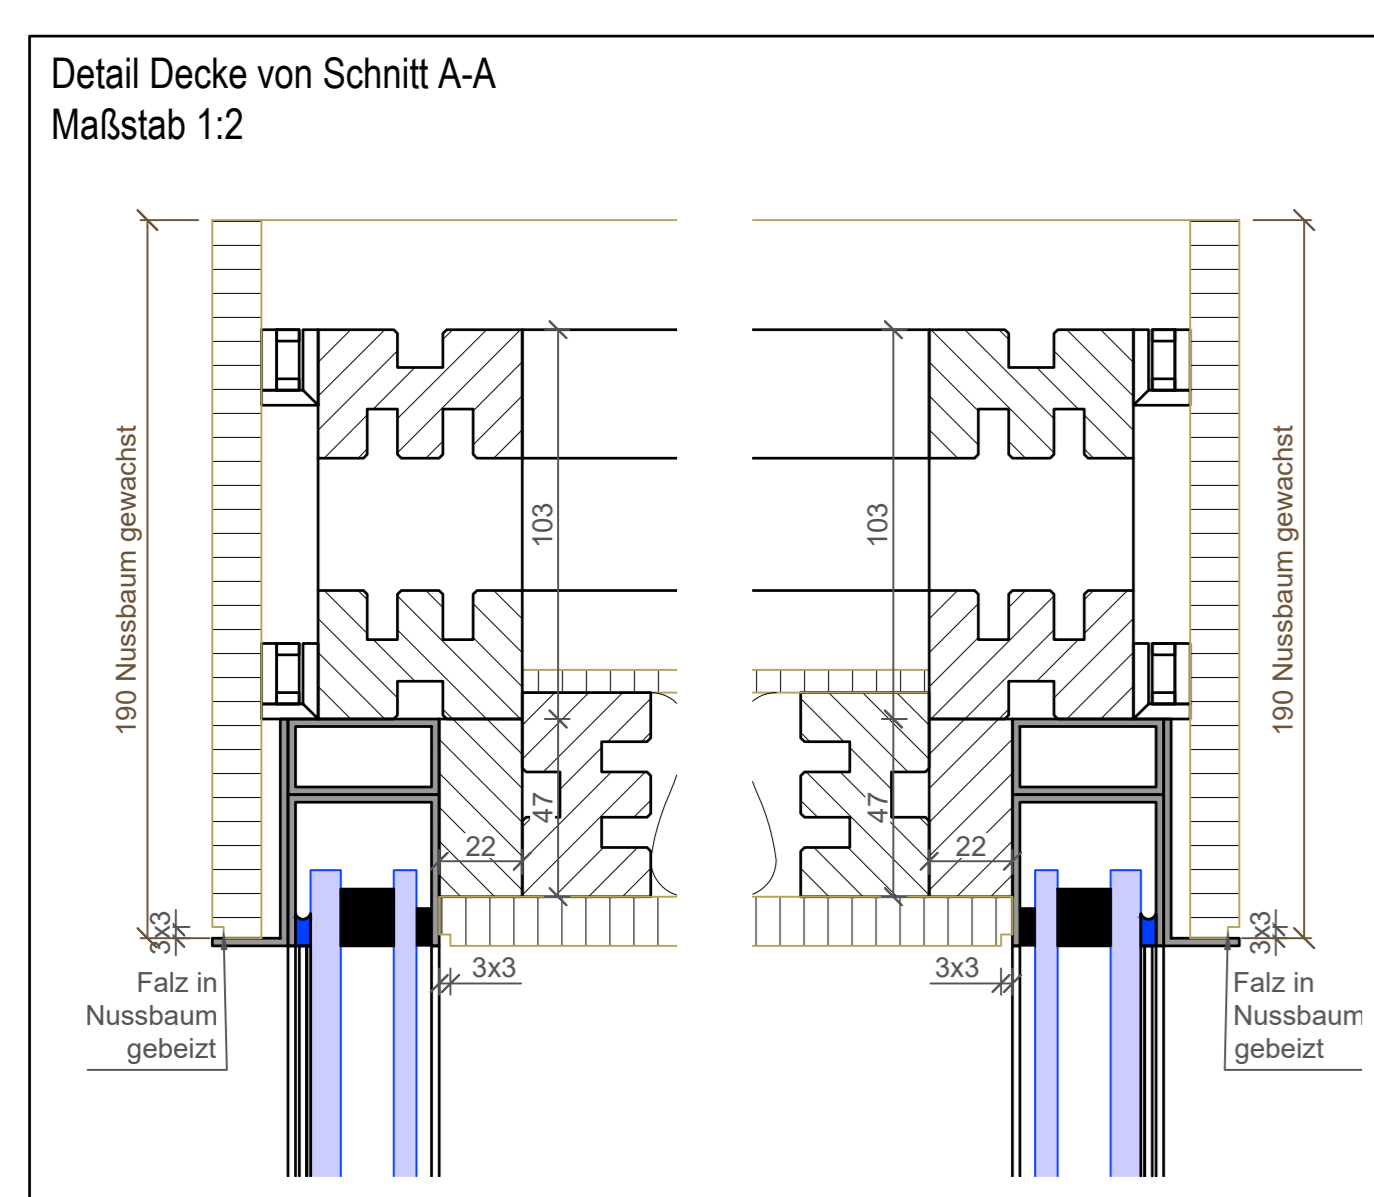

1. **Nussbaum-Panelle 12mm**
   - 2x Panelle 2.1 zus. als Ersatz
   - 1x Panelle 1.2 zus. als Ersatz
   - T-Feder in Nussbaum fertigen
   - Wandpaneele unten fertigen
2. **Montagehinweis:**
   Panelle von oben nach unten montieren

1. **Achtung alle Positionen der Elektroteile werden erst bei Kabinenabnahme festgelegt und eingebaut!!!**
2. **Kabinenabnahme mit angeschlossener Vouten- und Liegenbeleuchtung sowie kompletter Glasfront und Liegeneinrichtung!!!**

1. **Material für Deckevoute in Nussbaum gewachst**
   3x 3000/40/23mm
   3x 3000/40/10mm
2. **Bestellte Ware für Deckevoute**
   4x 3000/40/23mm (3 St. benötigt)
   4x 3000/40/10mm (3 St. benötigt)
3. **4x Profil für Deckevoute 3000mm aus Nussbaum Massiv gewachst für Sunset**
4. **4x Keilleiste 3000mm aus Nussbaum Massiv gewachst für Sunset**

WÄNDELE
TIEFE : 2335
BREITE : 3100
HOHE : 2365/2465

KABINEN MASSE
TIEFE : 2700
BREITE : 3100
HOHE : 2365/2465

Material für Deckevoute
12x Gewindestange M8x168mm
12x Mutter M8
Material an SKP

Detail Leiste für Kabel
3x Leiste für Kabel 1000mm aus Fichte in Nussbaum gebiegt

STB	TEMPERATURSENSOR	HEIZHELMER	STEUERUNG 2019
1	1	1	1
2	1	1	1
3	1	1	1
4	1	1	1
5	1	1	1
6	1	1	1
7	1	1	1
8	1	1	1
9	1	1	1
10	1	1	1
11	1	1	1
12	1	1	1
13	1	1	1
14	1	1	1
15	1	1	1
16	1	1	1
17	1	1	1
18	1	1	1
19	1	1	1
20	1	1	1
21	1	1	1
22	1	1	1
23	1	1	1
24	1	1	1
25	1	1	1
26	1	1	1
27	1	1	1
28	1	1	1
29	1	1	1
30	1	1	1
31	1	1	1
32	1	1	1
33	1	1	1
34	1	1	1
35	1	1	1
36	1	1	1
37	1	1	1
38	1	1	1
39	1	1	1
40	1	1	1
41	1	1	1
42	1	1	1
43	1	1	1
44	1	1	1
45	1	1	1
46	1	1	1
47	1	1	1
48	1	1	1
49	1	1	1
50	1	1	1
51	1	1	1
52	1	1	1
53	1	1	1
54	1	1	1
55	1	1	1
56	1	1	1
57	1	1	1
58	1	1	1
59	1	1	1
60	1	1	1
61	1	1	1
62	1	1	1
63	1	1	1
64	1	1	1
65	1	1	1
66	1	1	1
67	1	1	1
68	1	1	1
69	1	1	1
70	1	1	1
71	1	1	1
72	1	1	1
73	1	1	1
74	1	1	1
75	1	1	1
76	1	1	1
77	1	1	1
78	1	1	1
79	1	1	1
80	1	1	1
81	1	1	1
82	1	1	1
83	1	1	1
84	1	1	1
85	1	1	1
86	1	1	1
87	1	1	1
88	1	1	1
89	1	1	1
90	1	1	1
91	1	1	1
92	1	1	1
93	1	1	1
94	1	1	1
95	1	1	1
96	1	1	1
97	1	1	1
98	1	1	1
99	1	1	1
100	1	1	1