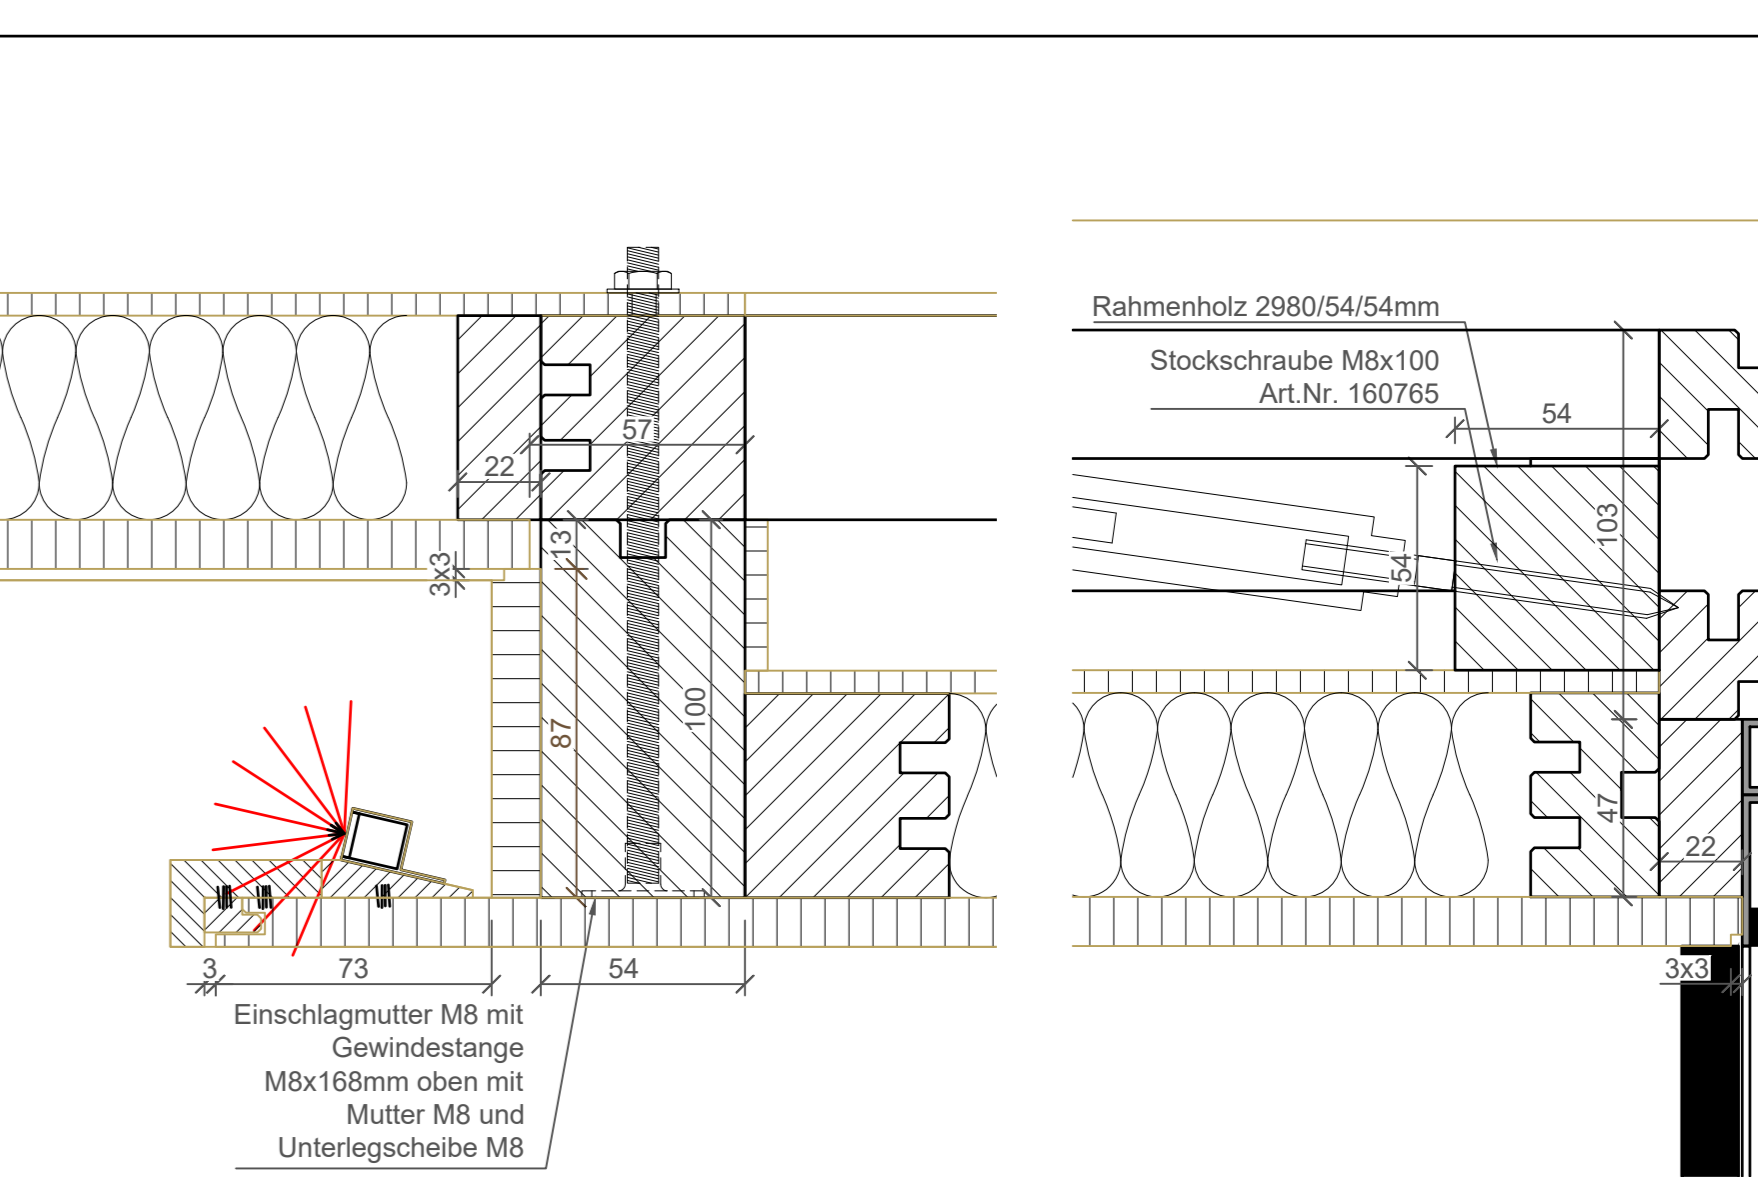

1. **Nussbaum-Panelle 12mm**
   - 2x Panelle 2.1 zus. als Ersatz
   - 1x Panelle 1.2 zus. als Ersatz
   - T-Feder in Nussbaum fertigen
   - Wandpaneele unten fertigen
2. **Montagehinweis:**
   Panelle von oben nach unten montieren

1. **Achtung alle Positionen der Elektroteile werden erst bei Kabinenabnahme festgelegt und eingebaut!!!**
2. **Kabinenabnahme mit angeschlossener Vouten- und Liegenbeleuchtung sowie kompletter Glasfront und Liegeneinrichtung!!!**

1. **Material für Deckevoute in Nussbaum gewachst**
   3x 3000/40/23mm
   3x 3000/40/10mm
2. **Bestellte Ware für Deckevoute**
   4x 3000/40/23mm (3 St. benötigt)
   4x 3000/40/10mm (3 St. benötigt)
3. **4x Profil für Deckevoute 3000mm aus Nussbaum Massiv gewachst für Sunset**
4. **4x Keilleiste 3000mm aus Nussbaum Massiv gewachst für Sunset**

WÄNDELE
TIEFE : 2335
BREITE : 3100
HOHE : 2365/2465

KABINEN MASSE
TIEFE : 2700
BREITE : 3100
HOHE : 2365/2465

Material für Deckevoute
12x Gewindestange M8x168mm
12x Mutter M8
Material an SKP

Detail Leiste für Kabel
3x Leiste für Kabel 1000mm aus Fichte in Nussbaum gebiegt

STB	TEMPERATURSENSOR	HEIZHELMER	STEUERUNG 2019
1	1	1	1
2	1	1	1
3	1	1	1
4	1	1	1
5	1	1	1
6	1	1	1
7	1	1	1
8	1	1	1
9	1	1	1
10	1	1	1
11	1	1	1
12	1	1	1
13	1	1	1
14	1	1	1
15	1	1	1
16	1	1	1
17	1	1	1
18	1	1	1
19	1	1	1
20	1	1	1
21	1	1	1
22	1	1	1
23	1	1	1
24	1	1	1
25	1	1	1
26	1	1	1
27	1	1	1
28	1	1	1
29	1	1	1
30	1	1	1
31	1	1	1
32	1	1	1
33	1	1	1
34	1	1	1
35	1	1	1
36	1	1	1
37	1	1	1
38	1	1	1
39	1	1	1
40	1	1	1
41	1	1	1
42	1	1	1
43	1	1	1
44	1	1	1
45	1	1	1
46	1	1	1
47	1	1	1
48	1	1	1
49	1	1	1
50	1	1	1
51	1	1	1
52	1	1	1
53	1	1	1
54	1	1	1
55	1	1	1
56	1	1	1
57	1	1	1
58	1	1	1
59	1	1	1
60	1	1	1
61	1	1	1
62	1	1	1
63	1	1	1
64	1	1	1
65	1	1	1
66	1	1	1
67	1	1	1
68	1	1	1
69	1	1	1
70	1	1	1
71	1	1	1
72	1	1	1
73	1	1	1
74	1	1	1
75	1	1	1
76	1	1	1
77	1	1	1
78	1	1	1
79	1	1	1
80	1	1	1
81	1	1	1
82	1	1	1
83	1	1	1
84	1	1	1
85	1	1	1
86	1	1	1
87	1	1	1
88	1	1	1
89	1	1	1
90	1	1	1
91	1	1	1
92	1	1	1
93	1	1	1
94	1	1	1
95	1	1	1
96	1	1	1
97	1	1	1
98	1	1	1
99	1	1	1
100	1	1	1