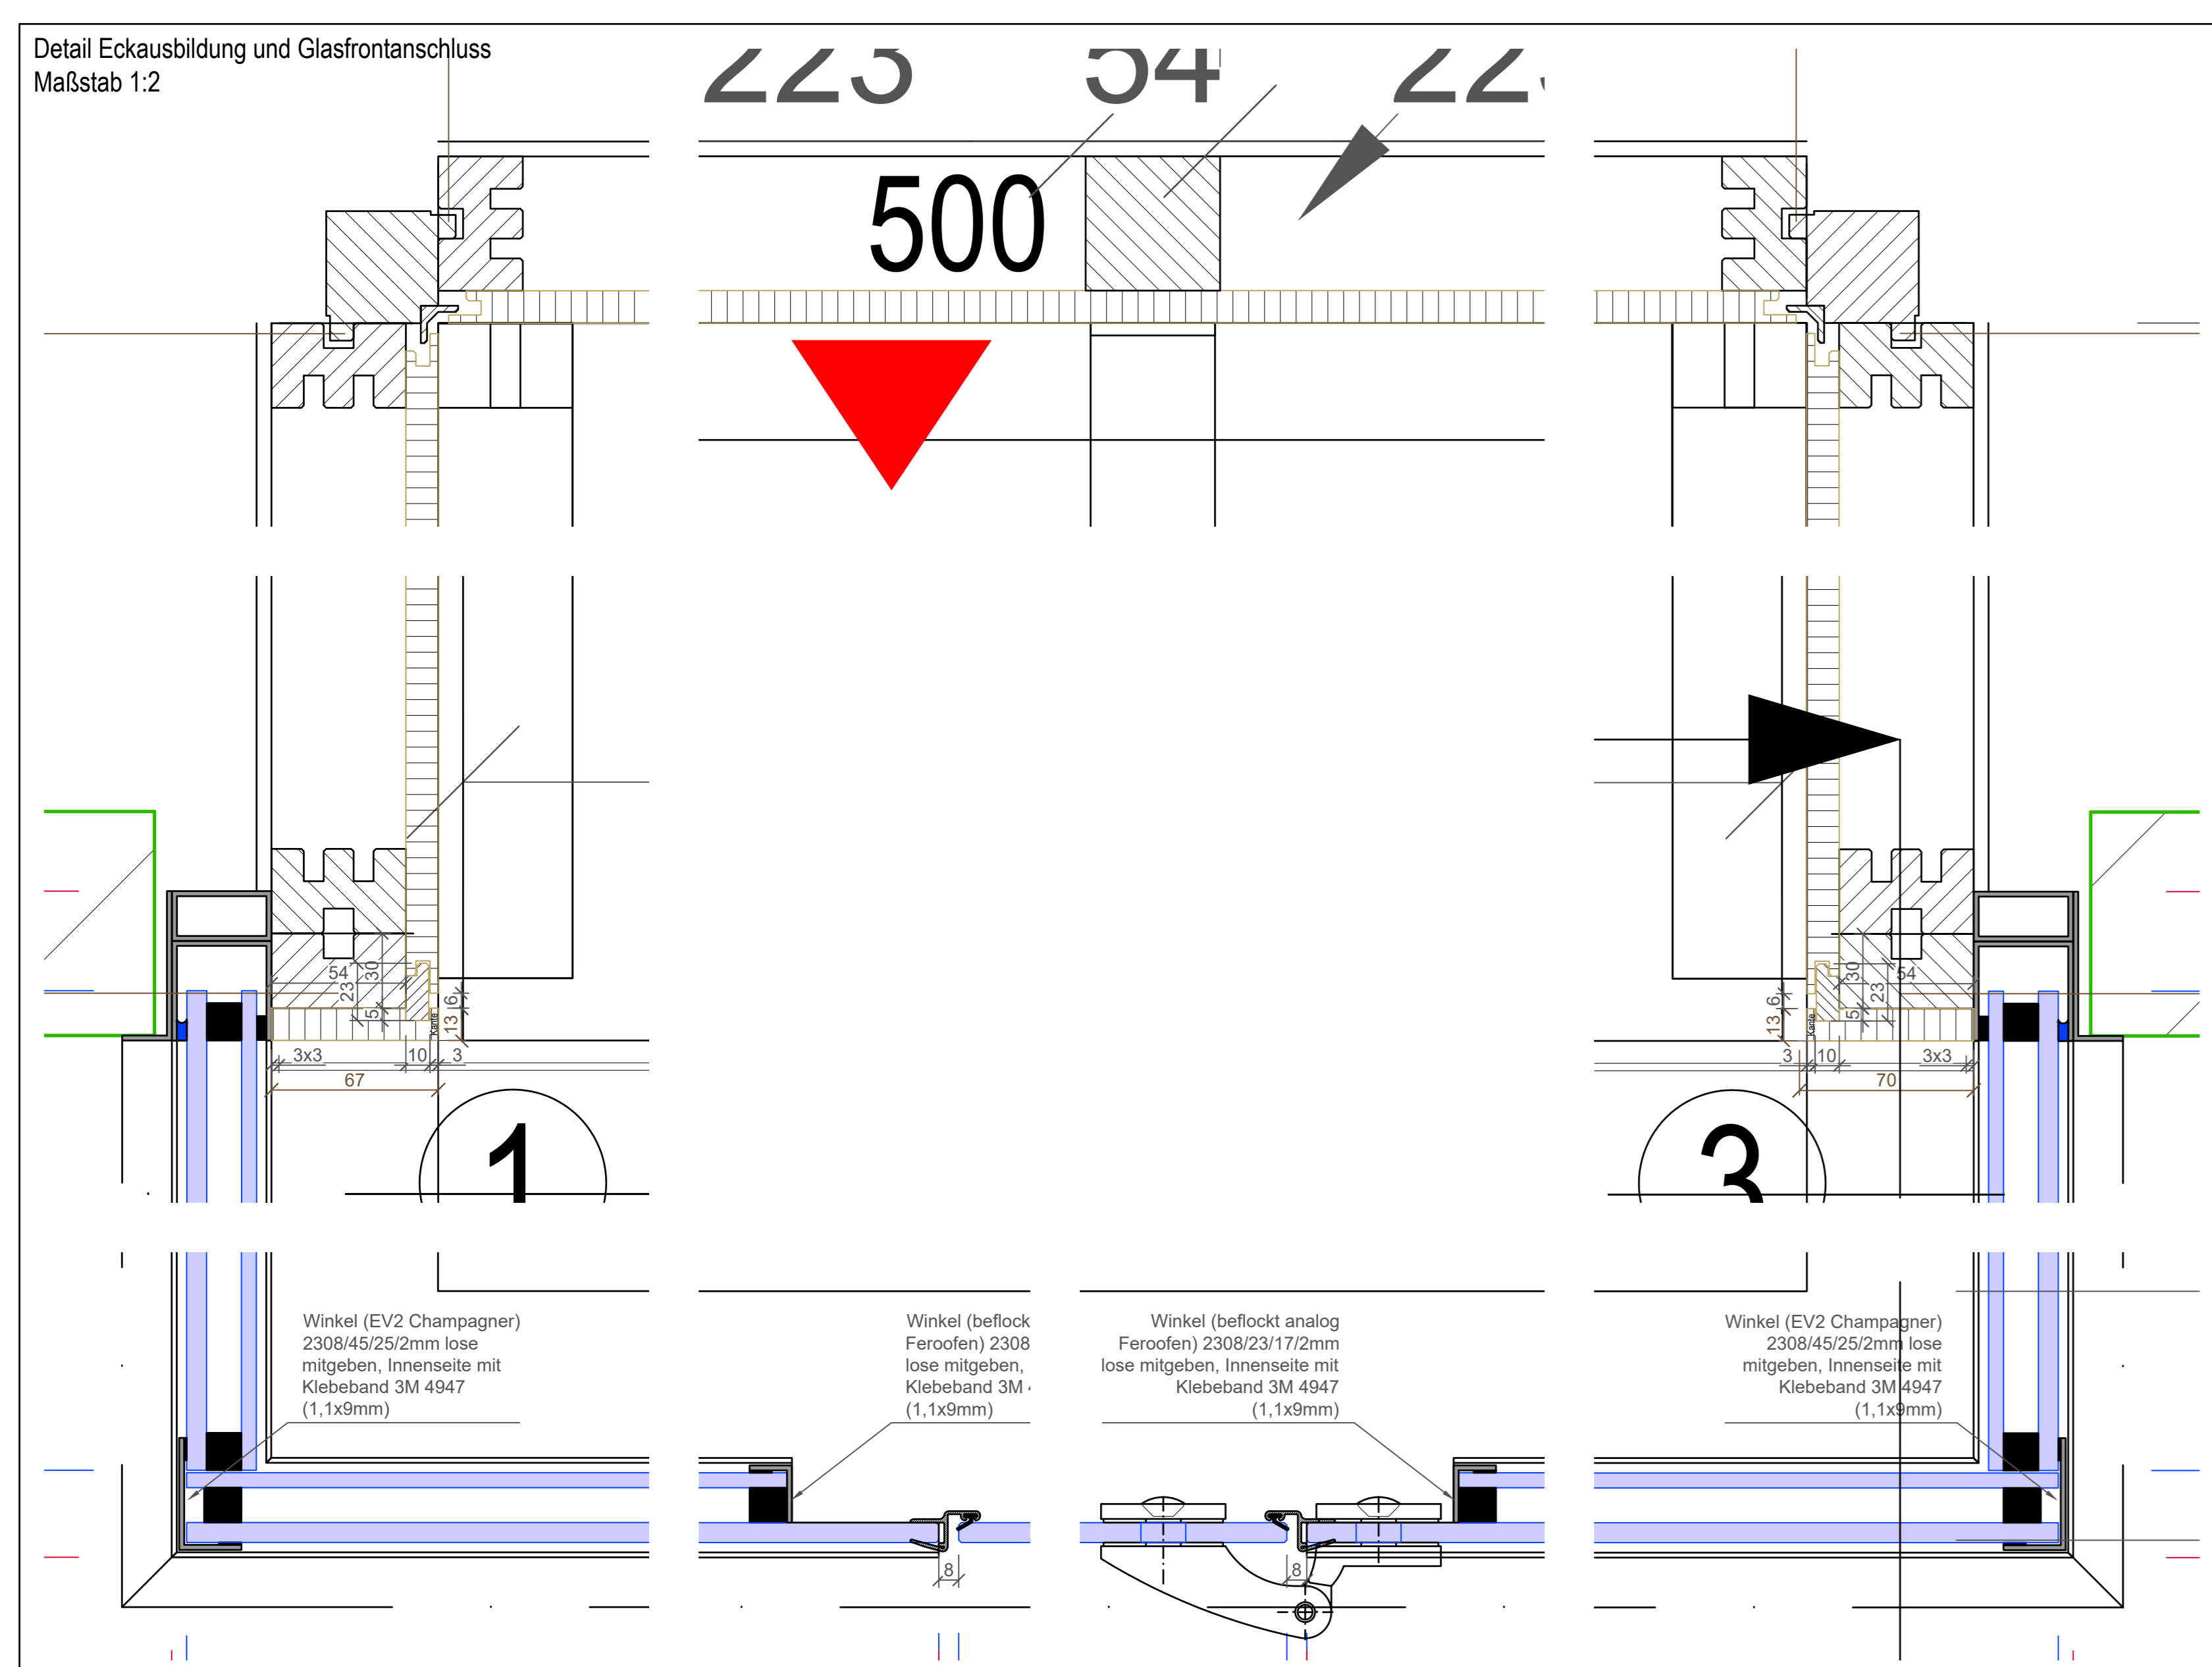

1. **Achtung alle Positionen der Elektroteile werden erst bei Kabinenabnahme festgelegt und eingebaut!!!**
2. **Kabinenabnahme mit angeschlossener Vouten- und Liegenbeleuchtung sowie kompletter Glasfront und Liegeneinrichtung!!!**