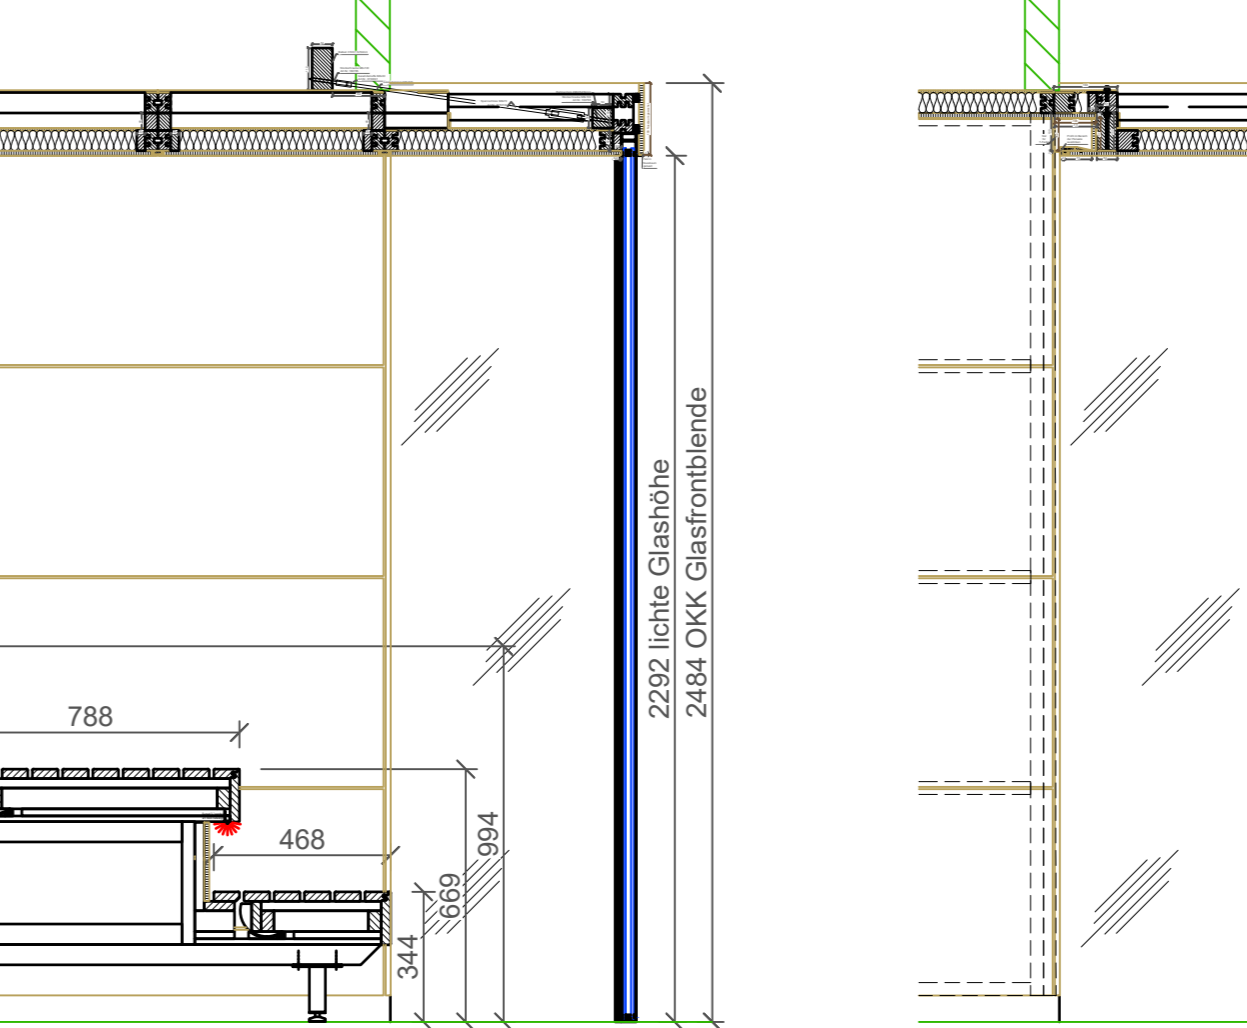

1. **Material für Deckevoute in Nussbaum gewachst**
   3x 3000/40/23mm
   3x 3000/40/10mm
2. **Bestellte Ware für Deckevoute**
   4x 3000/40/23mm (3 St. benötigt)
   4x 3000/40/10mm (3 St. benötigt)
3. **4x Profil für Deckevoute 3000mm aus Nussbaum Massiv gewachst für Sunset**
4. **4x Keilleiste 3000mm aus Nussbaum Massiv gewachst für Sunset**