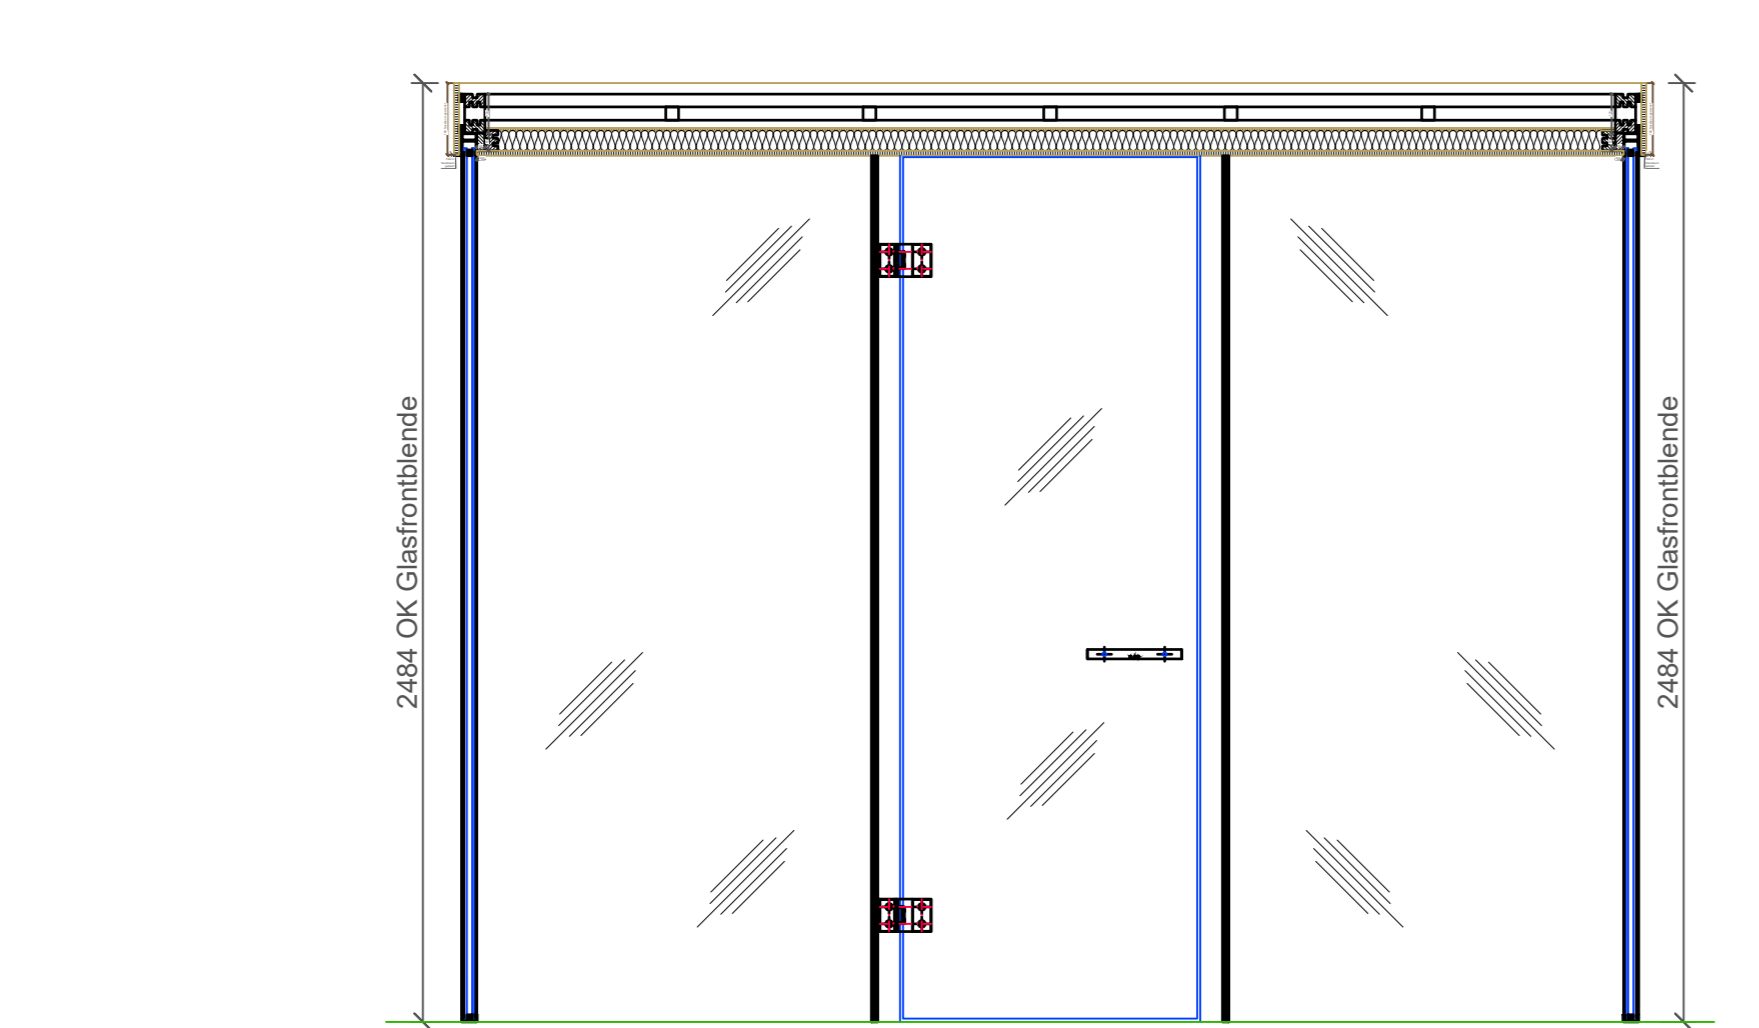

1. **Material für Deckevoute in Nussbaum gewachst**
   3x 3000/40/23mm
   3x 3000/40/10mm
2. **Bestellte Ware für Deckevoute**
   4x 3000/40/23mm (3 St. benötigt)
   4x 3000/40/10mm (3 St. benötigt)
3. **4x Profil für Deckevoute 3000mm aus Nussbaum Massiv gewachst für Sunset**
4. **4x Keilleiste 3000mm aus Nussbaum Massiv gewachst für Sunset**